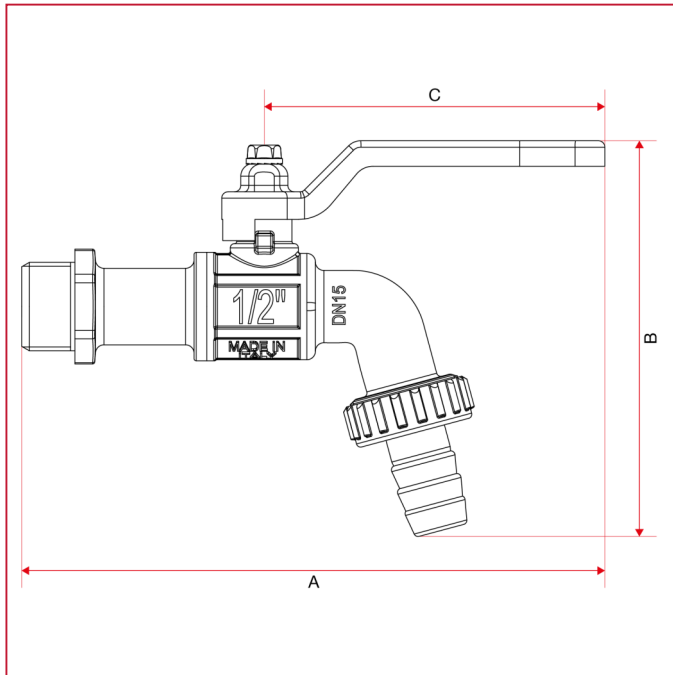

## 132N Ball hose bibcock

### OVERALL DIMENSIONS

	3/8"	1/2"	3/4"	1"
DN	10	15	20	25
A	135	137	148,5	158
B	93	93	108,5	126
C	80	80	88,5	88,5
Kg/cm <sup>2</sup> bar	15	15	15	12
LBS - psi	217,5	217,5	217,5	174