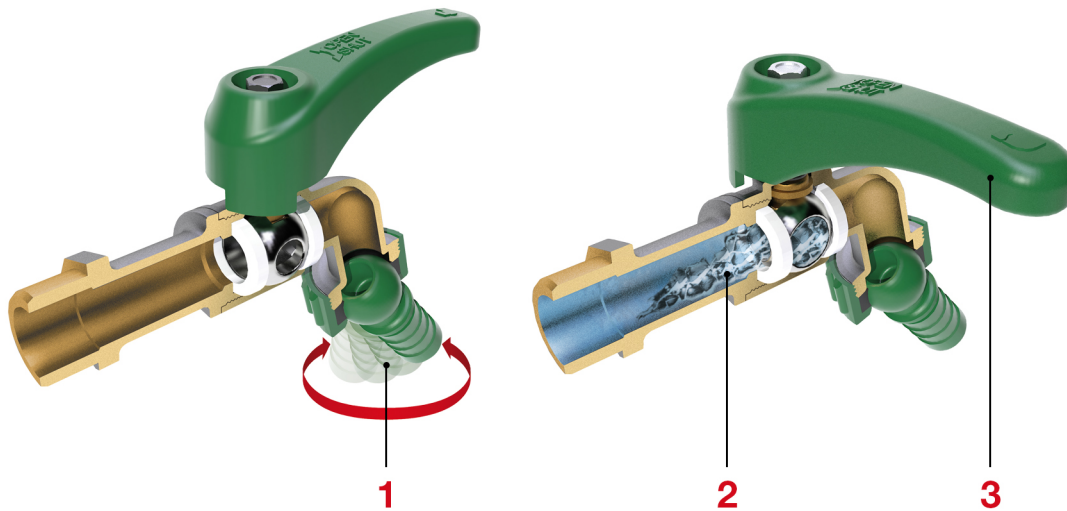

ROBINETS DE DISTRIBUTION

131 Robinet à boisseau sphérique Spin avec porte-tuyau orientable

INSTRUCTIONS

- 1 - Orientable à 360°. Il évite l'écrasement du tuyau en caoutchouc inséré dans le raccord.
- 2 - Haute résistance au gel.
- 3 - Poignée ergonomique.