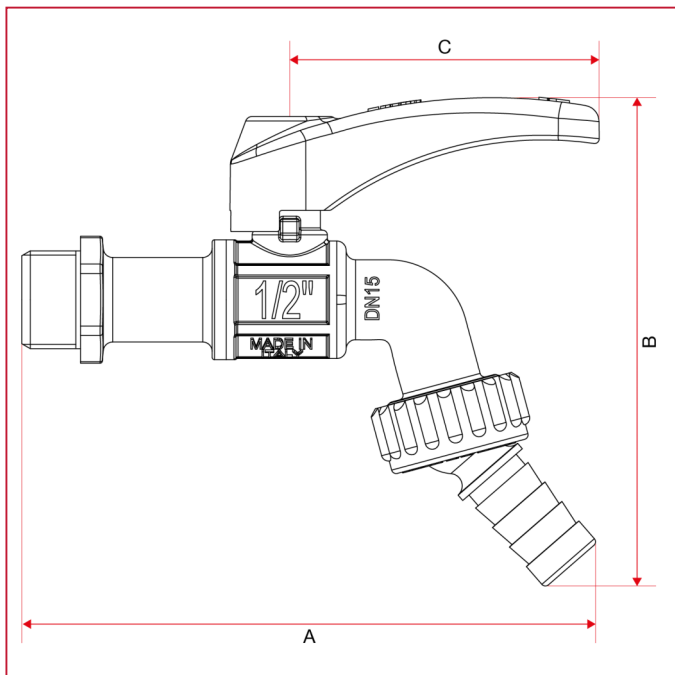

СЛИВНЫЕ КРАНЫ

131 Шаровой вентиль SPIN® с поворотным сливом

ГАБАРИТНЫЕ РАЗМЕРЫ

	1/2"
DN	15
A	122
B	103
C	66
Kg/cm ² bar	15
LBS - psi	217,5