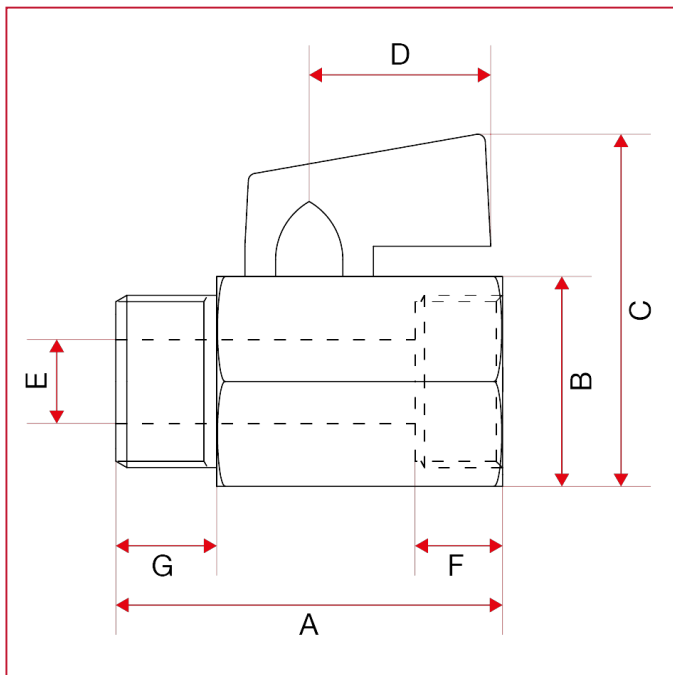

МИНИ ШАРОВЫЙ КРАН

126 MINI шаровый кран

ГАБАРИТНЫЕ РАЗМЕРЫ

	1/8"	1/4"	3/8"	1/2"	3/4"
DN	6	8	10	15	20
A	39	39	40	45	51
B	20	20	20	24	30
C	36,9	37,2	36,9	41,4	46,9
D	22	22	22	22	22
E	8	8	8	10	13,5
F	10	10,2	9,9	11,6	12,2
G	9	9,2	10,2	12,2	14
Kg/cm ² bar	10	10	10	10	10
LBS - psi	145	145	145	145	145