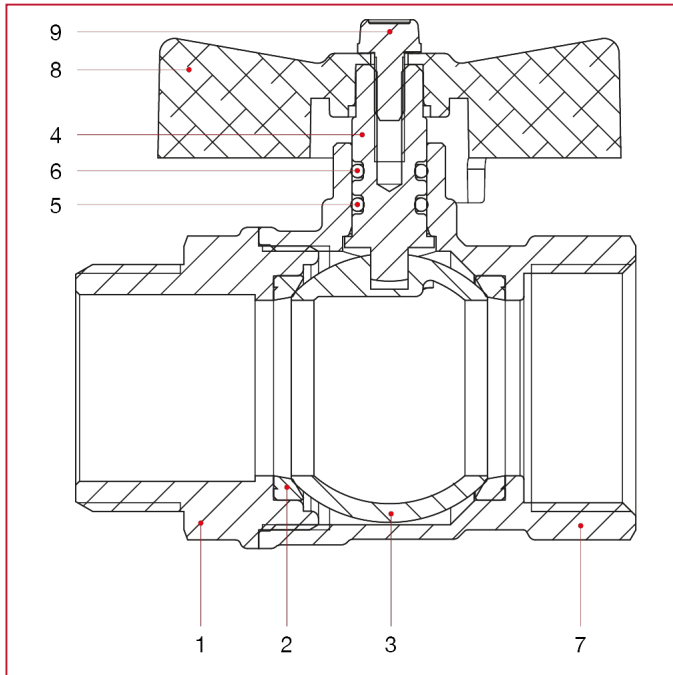

标准通径球阀 : VIENNA

119 Vienna 标准通径球阀

材料

位置	产品说明	N.	材料
1	外牙端接头	1	黄铜镀镍 CW617N
2	阀座	2	P.T.F.E.
3	阀球	1	黄铜镀铬 CW617N
4	阀杆	1	黄铜 CW614N
5	O 型圈	1	NBR
6	O 型圈	1	Viton®
7	主体	1	黄铜镀镍 CW617N
8	T 形手柄	1	浸漆铝
9	螺丝	1	镀锌钢 C4C