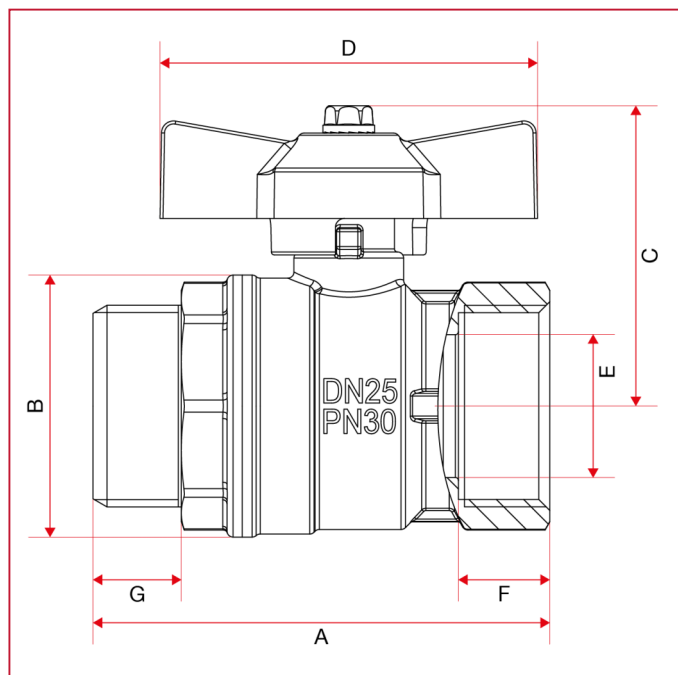

## 119 VIENNA кран шаровый, стандартный проход

### ГАБАРИТНЫЕ РАЗМЕРЫ

	1/4"	3/8"	1/2"	3/4"	1"
DN	8	10	15	20	25
A	53,9	53,9	58	62,5	75
B	23,5	24	29	36	43
C	37,3	37,3	40	46	49
D	47	47	47	54	62
E	8	10	14	18,5	23,5
F	10	10	12	12	15
G	10,5	10,5	11,5	12,5	14,5
Kg/cm <sup>2</sup> bar	50	50	30	30	30
LBS - psi	725	725	435	435	435