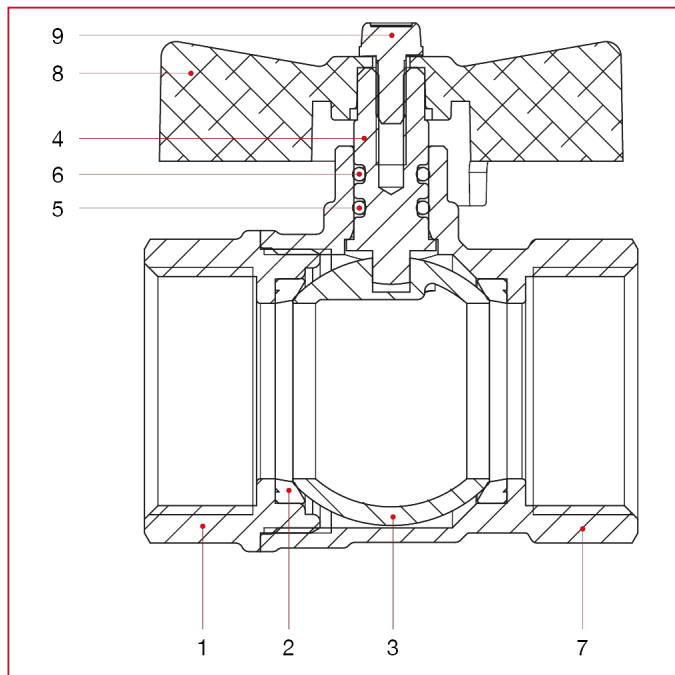

标准通径球阀：VIENNA

118 Vienna 标准通径球阀

材料

位置	产品说明	N.	材料
1	内牙端接头	1	黄铜镀镍 CW617N
2	阀座	2	P.T.F.E.
3	阀球	1	黄铜镀铬 CW617N
4	阀杆	1	黄铜 CW614N
5	O 型圈	1	NBR
6	O 型圈	1	Viton®
7	主体	1	黄铜镀镍 CW617N
8	T 形手柄	1	浸漆铝
9	螺丝	1	镀锌钢 C4C