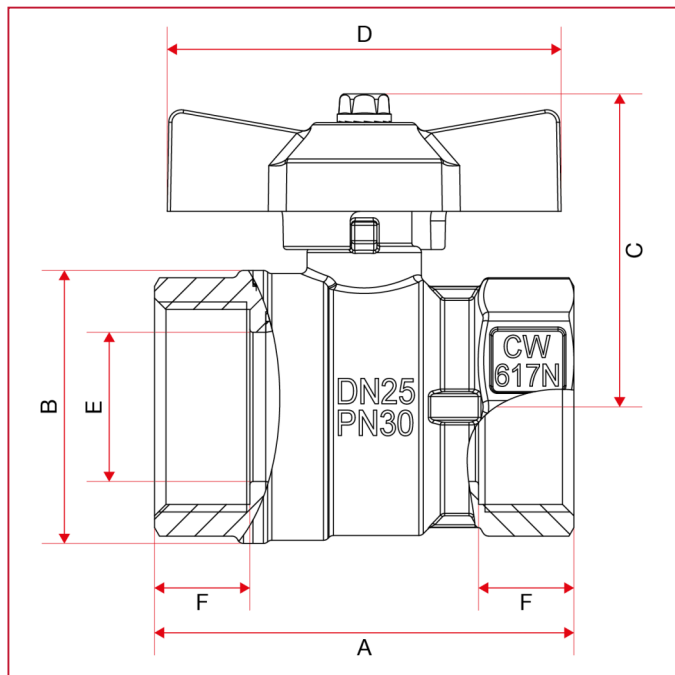

ШАРОВЫЕ КРАНЫ СО СТАНДАРТНЫМ ПРОХОДОМ: VIENNA

118 VIENNA кран шаровый, стандартный проход

ГАБАРИТНЫЕ РАЗМЕРЫ

	1/4"	3/8"	1/2"	3/4"	1"
DN	8	10	15	20	25
A	44,4	44,4	48	53	66
B	23,5	24	29	36	43
C	37,3	37,3	40	46	49
D	47	47	47	54	62
E	10	10	14	18,5	23,5
F	10	10	12	12	15
Kg/cm ² bar	50	50	30	30	30
LBS - psi	725	725	435	435	435