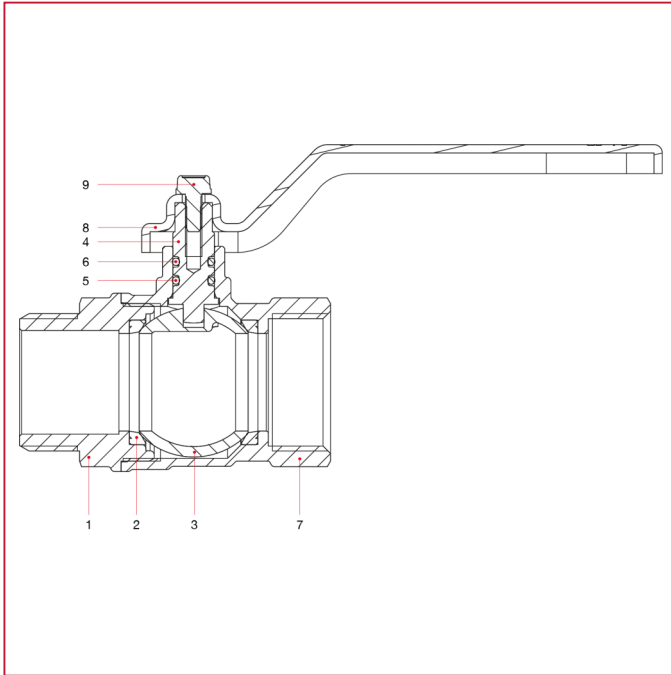

标准通径球阀：VIENNA

117 Vienna 标准通径球阀

材料

位置	产品说明	N.	材料
1	外牙端接头	1	黄铜镀镍 CW617N
2	阀座	2	P.T.F.E.
3	阀球	1	黄铜镀铬 CW617N
4	阀杆	1	黄铜 CW614N
5	O 型圈	1	NBR
6	O 型圈	1	Viton®
7	主体	1	黄铜镀镍 CW617N
8	长把手柄	1	浸漆钢 P04
9	螺丝	1	镀锌钢 C4C