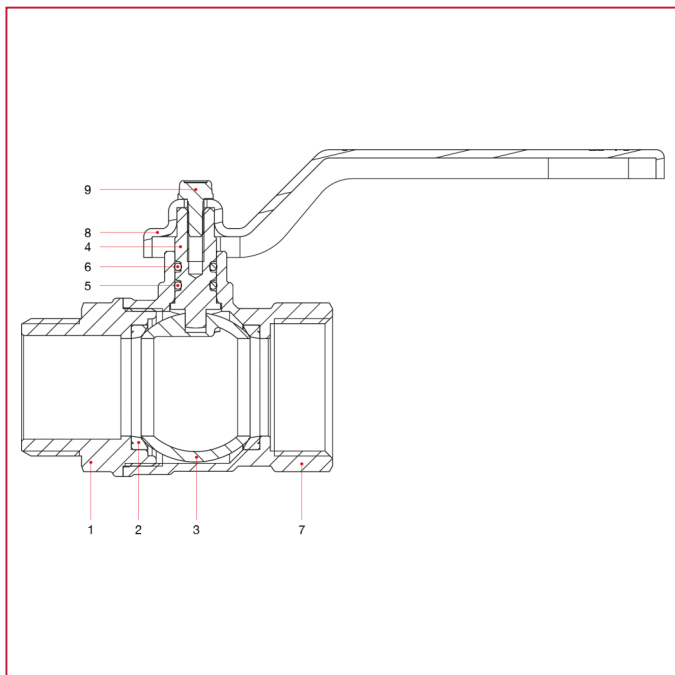

# ШАРОВЫЕ КРАНЫ СО СТАНДАРТНЫМ ПРОХОДОМ: VIENNA

## 117 VIENNA кран шаровый, стандартный проход

### МАТЕРИАЛЫ

N.	ОПИСАНИЕ	КО Л.	МАТЕРИАЛ
1	Муфта с наружной резьбой	1	Никелированная латунь CW617N
2	Седло	2	Тефлон
3	Шар	1	Хромированная латунь CW617N
4	Шток	1	Латунь CW614N
5	Уплотнительное кольцо	1	БНК
6	Уплотнительное кольцо	1	Viton®
7	Корпус	1	Никелированная латунь CW617N
8	Ручка-рычаг	1	Окрашенная сталь P04
9	Винт	1	Оцинкованная сталь C4C