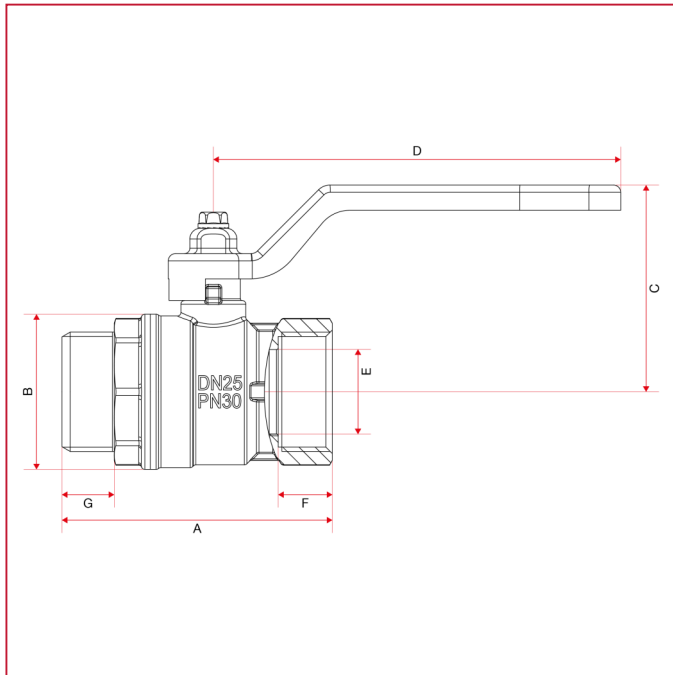

ШАРОВЫЕ КРАНЫ СО СТАНДАРТНЫМ ПРОХОДОМ: VIENNA

117 VIENNA кран шаровый, стандартный проход

ГАБАРИТНЫЕ РАЗМЕРЫ

	1/4"	3/8"	1/2"	3/4"	1"	1"1/4	1"1/2	2"
DN	8	10	15	20	25	32	40	50
A	53,9	53,9	58	62,5	75	87,5	100,5	115,5
B	23,5	24	29	36	43	53	63	79
C	37,3	37,3	40	54	57	73	78	94
D	80	80	80	113	113	138	138	158
E	8	10	14	18,5	23,5	30	37	47
F	10	10	12	12	15	16	18	19
G	10,5	10,5	11,5	12,5	14,5	17	19	21
Kg/cm ² bar	50	50	30	30	30	25	25	25
LBS - psi	725	725	435	435	435	362,5	362,5	362,5