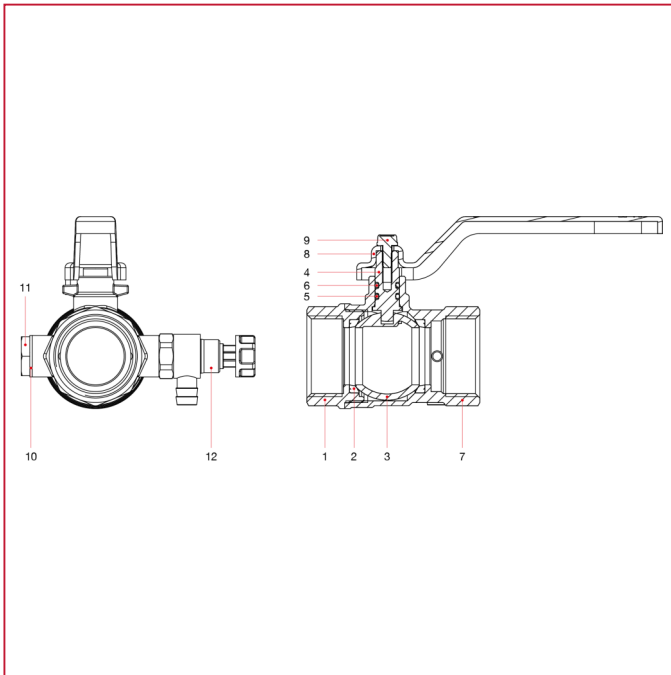

# 球阀

## 115 带旋转泄水阀的标准通径球阀

### 材料

位置	产品说明	N.	材料
1	内牙端接头	1	黄铜镀镍 CW617N
2	阀座	2	P.T.F.E.
3	阀球	1	黄铜镀铬 CW617N
4	阀杆	1	黄铜 CW614N
5	O 型圈	1	NBR
6	O 型圈	1	Viton®
7	主体	1	黄铜镀镍 CW617N
8	长把手柄	1	浸漆钢 P04
9	螺丝	1	镀锌钢 C4C
10	垫片	1	铝
11	封盖	1	黄铜镀镍 CW614N
12	可调排水阀	1	黄铜镀镍 CW614N