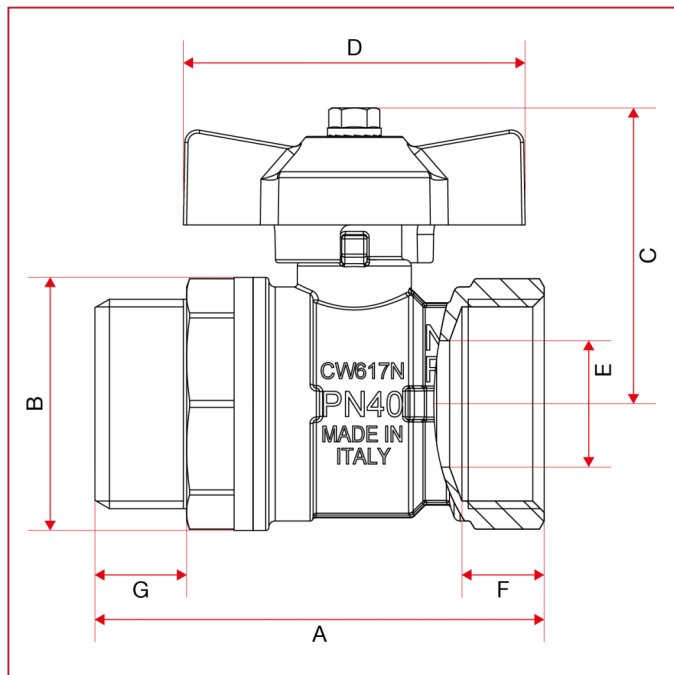

缩径球阀：ORIENT

114 Orient 缩径球阀

总尺寸

	1/4"	3/8"	1/2"	3/4"	1"
DN	8	10	15	20	25
A	53,9	53,9	58,5	63,5	71
B	23,5	24	27	34	40
C	37,3	37,3	39,3	43,8	46,8
D	47	47	47	54	54
E	8	10	12	15	20
F	10	10	11	12	13
G	10,5	10,5	11,5	12,5	14,5
Kg/cm ² bar	50	50	50	40	40
LBS - psi	725	725	725	580	580