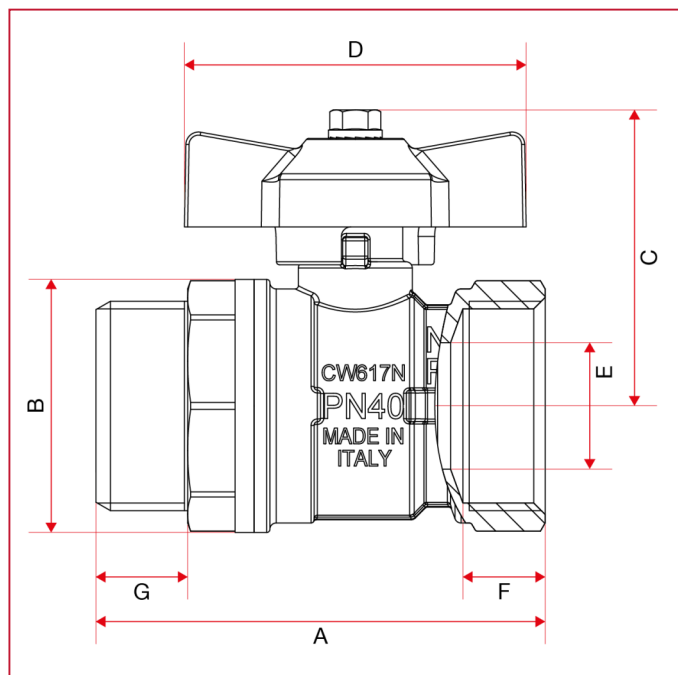

## РЕДУЦИРОВАННЫЕ ШАРОВЫЕ КРАНЫ: ORIENT

### 114 ORIENT кран шаровый, редуцированный

#### ГАБАРИТНЫЕ РАЗМЕРЫ

	1/4"	3/8"	1/2"	3/4"	1"
DN	8	10	15	20	25
A	53,9	53,9	58,5	63,5	71
B	23,5	24	27	34	40
C	37,3	37,3	39,3	43,8	46,8
D	47	47	47	54	54
E	8	10	12	15	20
F	10	10	11	12	13
G	10,5	10,5	11,5	12,5	14,5
Kg/cm <sup>2</sup> bar	50	50	50	40	40
LBS - psi	725	725	725	580	580