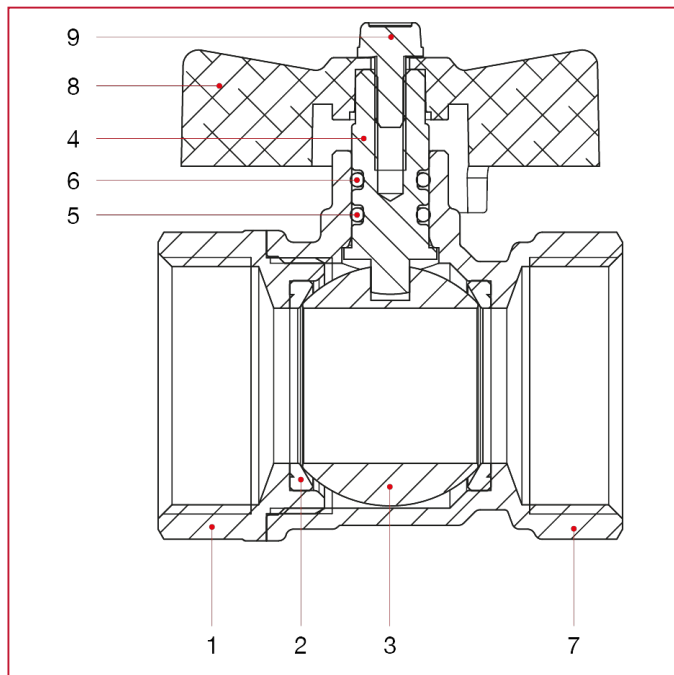

## 缩径球阀：ORIENT

### 113 Orient 缩径球阀

#### 材料

位置	产品说明	N.	材料
1	内牙端接头	1	黄铜镀镍 CW617N
2	阀座	2	P.T.F.E.
3	阀球	1	黄铜镀铬 CW617N
4	阀杆	1	黄铜 CW614N
5	O 型圈	1	NBR
6	O 型圈	1	Viton®
7	主体	1	黄铜镀镍 CW617N
8	T 形手柄	1	浸漆铝
9	螺丝	1	镀锌钢 C4C