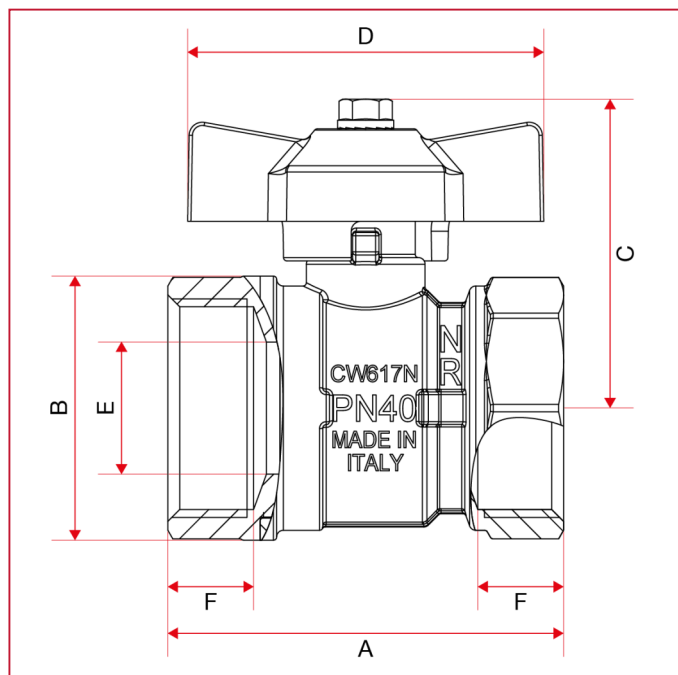

# РЕДУЦИРОВАННЫЕ ШАРОВЫЕ КРАНЫ: ORIENT

## 113 ORIENT кран шаровый, редуцированный

### ГАБАРИТНЫЕ РАЗМЕРЫ

	1/4"	3/8"	1/2"	3/4"	1"
DN	8	10	15	20	25
A	44,4	44,4	48	53,5	60
B	23,5	24	27	34	40
C	37,3	37,3	39,3	43,8	46,8
D	47	47	47	54	54
E	10	10	12	15	20
F	10	10	11	12	13
Kg/cm <sup>2</sup> bar	50	50	50	40	40
LBS - psi	725	725	725	580	580