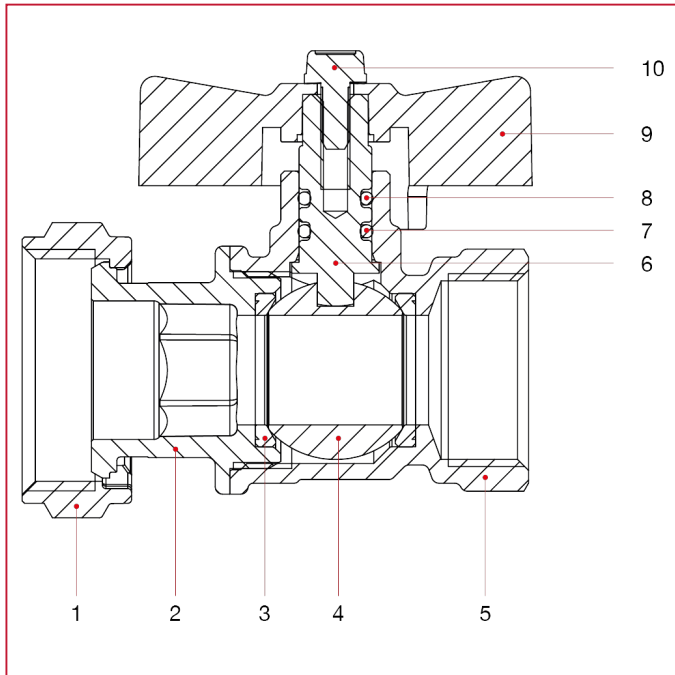

## 缩径球阀：ORIENT

### 113DF ORIENT缩径球阀带内螺纹转环

#### 材料

位置	产品说明	N.	材料
1	螺母	1	黄铜镀镍 CW617N
2	内牙端接头	1	黄铜镀镍 CW617N
3	密封件	2	P.T.F.E.
4	阀球	1	黄铜镀铬 CW617N
5	主体	1	黄铜镀镍 CW617N
6	阀杆	1	黄铜 CW614N
7	O 型圈	1	NBR
8	O 型圈	1	Viton®
9	螺丝	1	镀锌钢 C4C
10	T 形手柄	1	浸漆铝