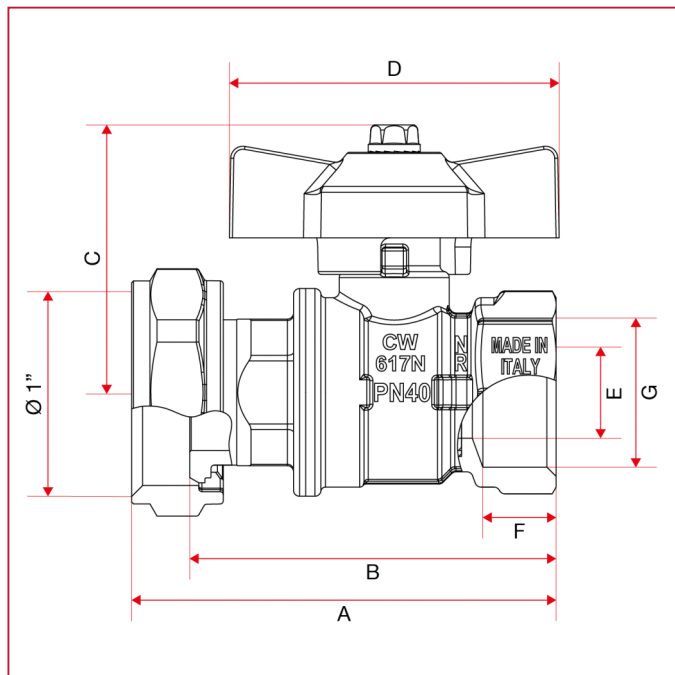

РЕГУЛИРОВОЧНЫЙ БЛОК ФИКСИРОВАННЫЙ

113DFK Комплект шаровых кранов ORIENT с поворотной головкой, редуцированный

ГАБАРИТНЫЕ РАЗМЕРЫ

	1" x 1"
DN	25
A	74,5
B	65
C	46,8
D	54
E	20
F	13
G	1"
Kg/cm ² bar	40
LBS - psi	580