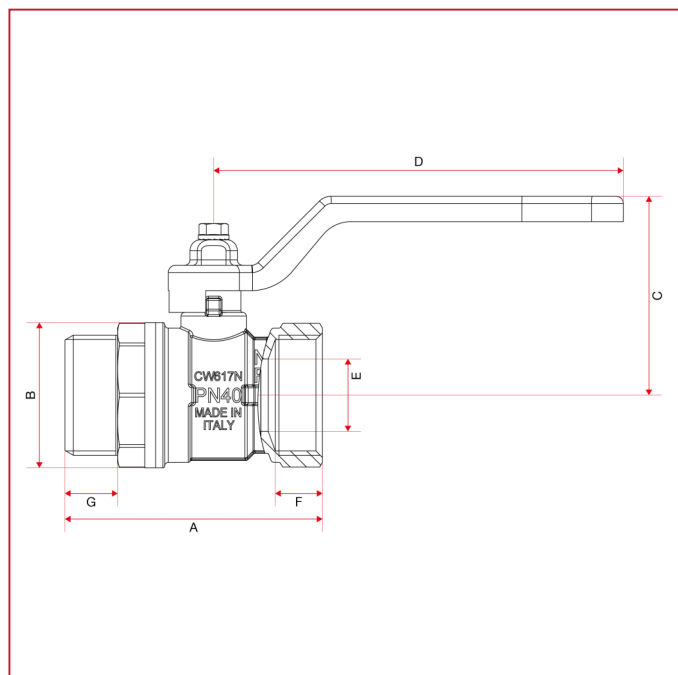

# РЕДУЦИРОВАННЫЕ ШАРОВЫЕ КРАНЫ: ORIENT

## 112 ORIENT кран шаровый, редуцированный

### ГАБАРИТНЫЕ РАЗМЕРЫ

	1/4"	3/8"	1/2"	3/4"	1"
DN	8	10	15	20	25
A	53,9	53,9	58,5	63,5	71
B	23,5	24	27	34	40
C	37,3	37,3	39,3	48,8	54,8
D	80	80	80	88,5	113
E	8	10	12	15	20
F	10	10	11	12	13
G	10,5	10,5	11,5	12,5	14,5
Kg/cm <sup>2</sup> bar	50	50	50	40	40
LBS - psi	725	725	725	580	580