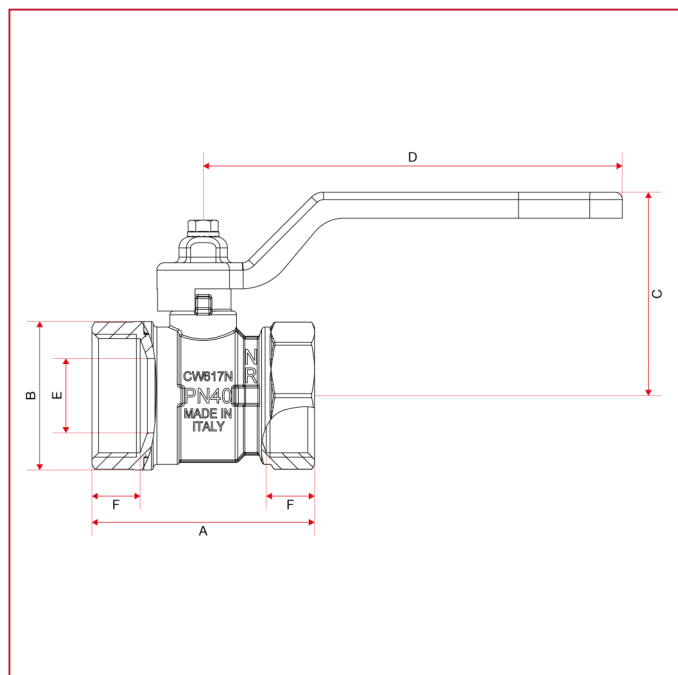

РЕДУЦИРОВАННЫЕ ШАРОВЫЕ КРАНЫ: ORIENT

111 ORIENT кран шаровый, редуцированный

ГАБАРИТНЫЕ РАЗМЕРЫ

	1/4"	3/8"	1/2"	3/4"	1"	1"1/4	1"1/2	2"
DN	8	10	15	20	25	32	40	50
A	44,4	44,4	48	53,5	60	72	80	97
B	23,5	24	27	34	40	50	59	72
C	37,3	37,3	39,3	48,8	54,8	58,8	74,8	80,8
D	80	80	80	88,5	113	113	138	138
E	10	10	12	15	20	25	32	40
F	10	10	11	12	13	14,5	15	18
Kg/cm ² bar	50	50	50	40	40	30	30	25
LBS - psi	725	725	725	580	580	435	435	362,5