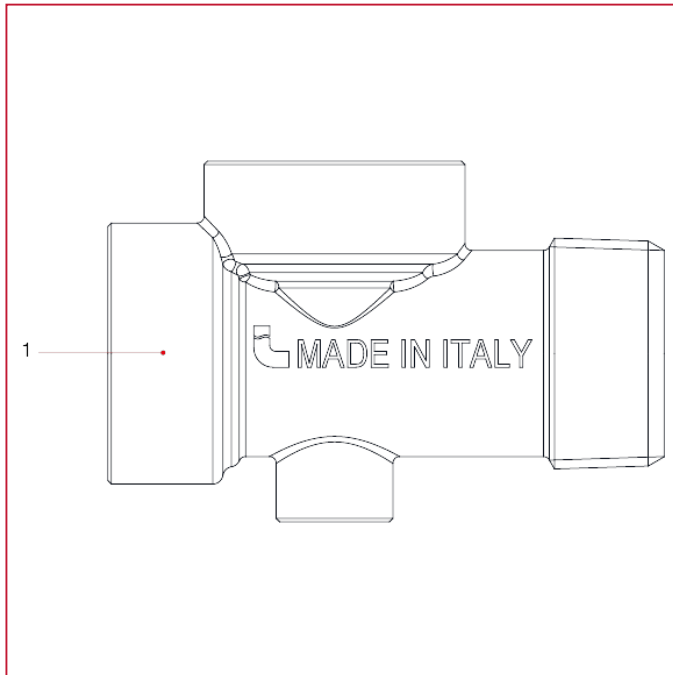

### 110 Racor de 5 vías para bombas y autoclaves

#### MATERIALES

POS.	DESCRIPCIÓN	N.	MATERIAL
1	Cuerpo	1	Latón CW617N