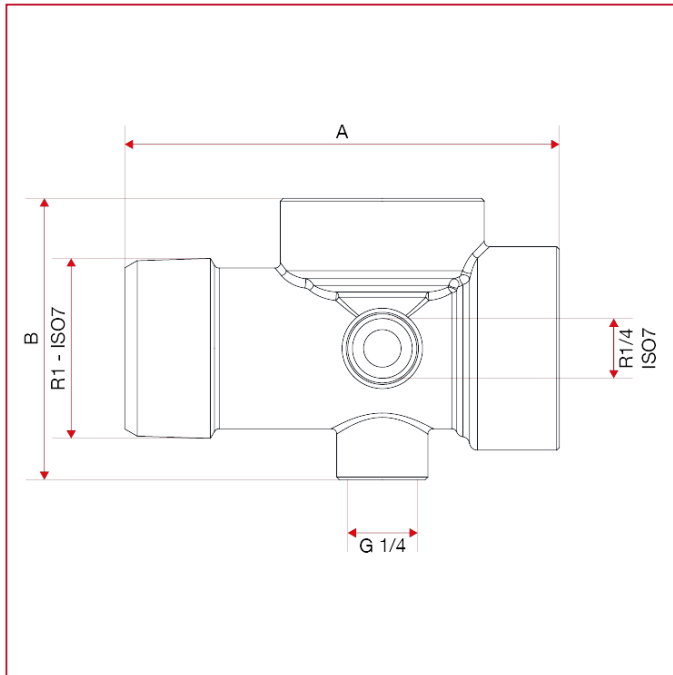

## 110 Racor de 5 vías para bombas y autoclaves

### Dimensiones totales

	1"
A	81
B	52,5
Kg/cm2 bar	25
LBS - psi	362,5