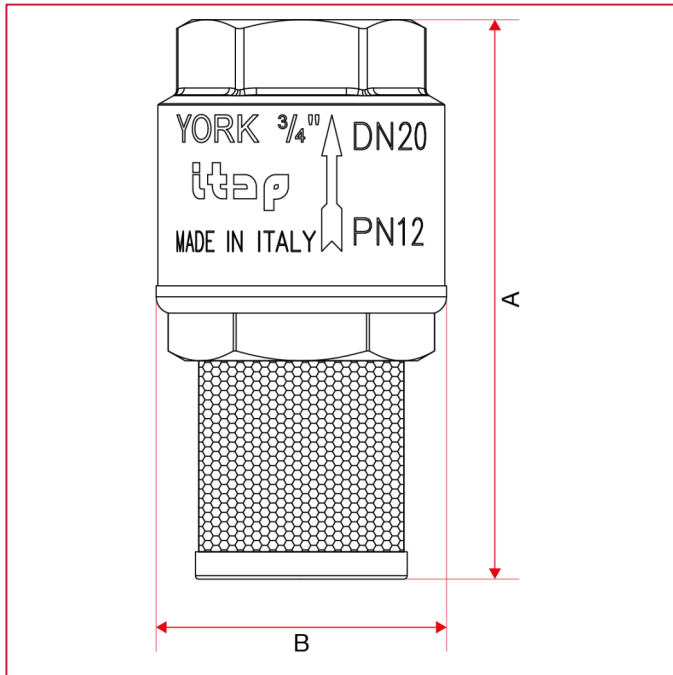

ОБРАТНЫЕ И ПОГРУЖНЫЕ КЛАПАНЫ: YORK®

108 YORK® погружной клапан

ГАБАРИТНЫЕ РАЗМЕРЫ

	3/8"	1/2"	3/4"	1"	1"1/4	1"1/2	2"	2"1/2	3"	4"
DN	10	15	20	25	32	40	50	65	80	100
A	69,5	70	82	91,5	108	119	136,5	164,5	184,5	214,5
B	35	35	42	48	59,5	70,5	86	103	126	154
Kg/cm ² bar	12	12	12	12	10	10	10	6	6	6
LBS - psi	174	174	174	174	145	145	145	87	87	87