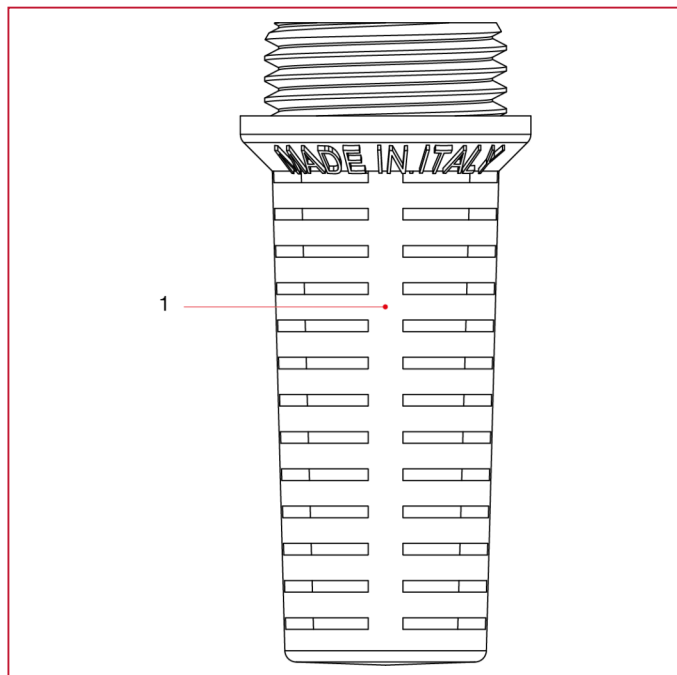

ФИЛЬТРЫ ДЛЯ ОБРАТНЫХ И ПОГРУЖНЫЕ КЛАПАНОВ

107 Фильтр для обратных клапанов EUROPA[®], YORK[®], BLOCK[®], ROMA[®]

МАТЕРИАЛЫ

N.	ОПИСАНИЕ	КО Л.	МАТЕРИАЛ
1	Фильтр	1	Полимер