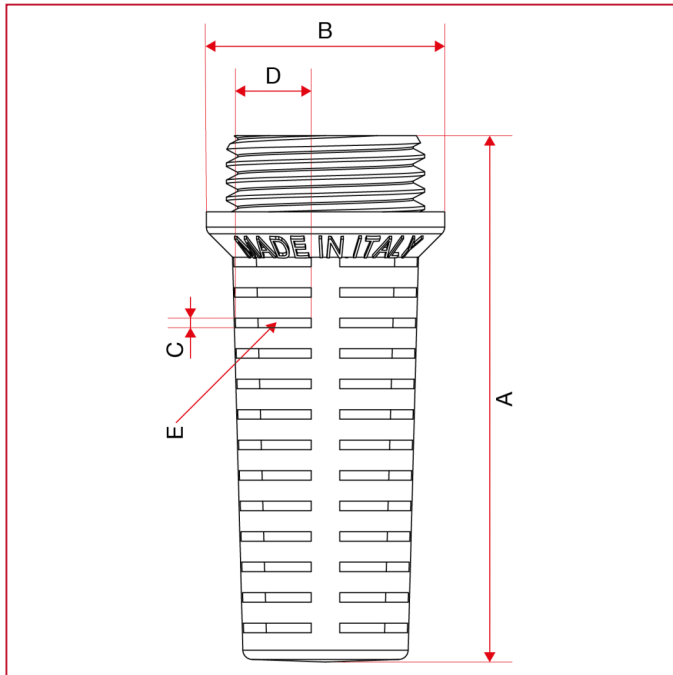

CRÉPINES POUR CLAPETS

107 Crépine pour vannes Europa[®], York[®], Block[®], Roma[®]

DIMENSIONS

	3/8"	1/2"	3/4"	1"	1"1/4	1"1/2	2"
A	55,5	55	55,3	59	69,5	74	87,3
B	23	25	32	39	47	54	66
C	1	1	1	1	1	1	1
D	5,58	8,15	11,37	14,74	20,78	23,94	30,99
E	52	52	52	52	56	64	76