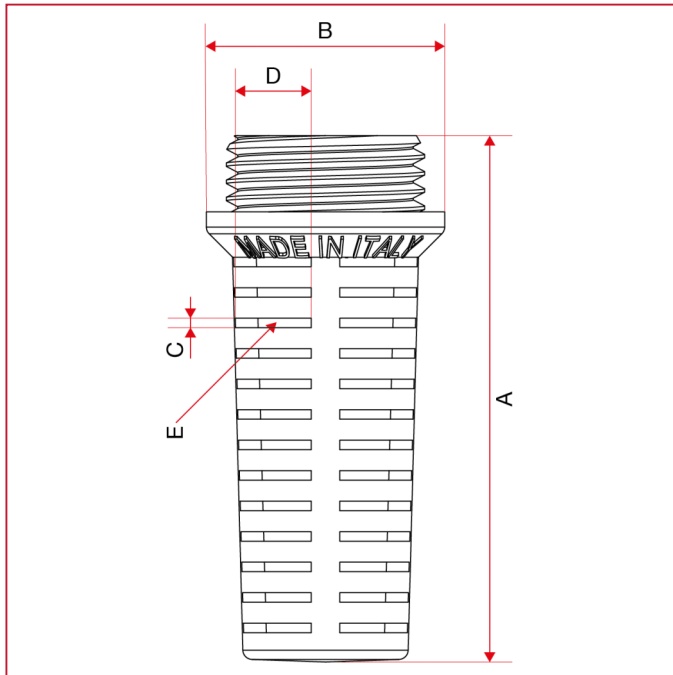

# FILTER FÜR RÜCKSCHLAG- UND FUSSVENTILE

**107** Filter für Ventile EUROPA<sup>®</sup>, YORK<sup>®</sup>, BLOCK<sup>®</sup>, ROMA<sup>®</sup>

## GESAMTABMESSUNGEN

	3/8"	1/2"	3/4"	1"	1"1/4	1"1/2	2"
A	55,5	55	55,3	59	69,5	74	87,3
B	23	25	32	39	47	54	66
C	1	1	1	1	1	1	1
D	5,58	8,15	11,37	14,74	20,78	23,94	30,99
E	52	52	52	52	56	64	76