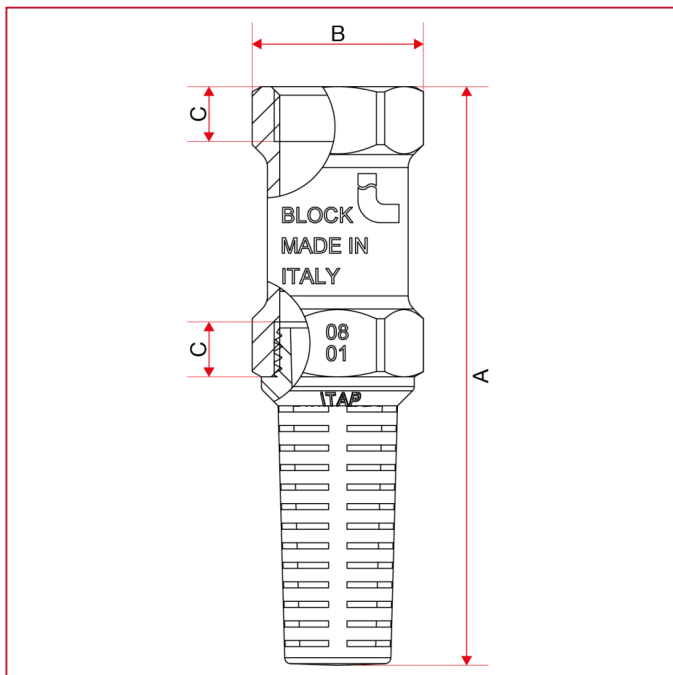

ОБРАТНЫЕ И ПОГРУЖНЫЕ КЛАПАНЫ: BLOCK®

106 BLOCK® погружной обратный клапан

ГАБАРИТНЫЕ РАЗМЕРЫ

	1/2"	3/4"	1"	1"1/4	1"1/2	2"
DN	15	20	25	32	40	50
A	94,7	100,8	111,5	126	138	157,3
B	28	35	40,5	50,4	57,8	70,5
C	9	10	10	12	13	15
Kg/cm2 bar	12	12	12	10	10	10
LBS - psi	174	174	174	145	145	145