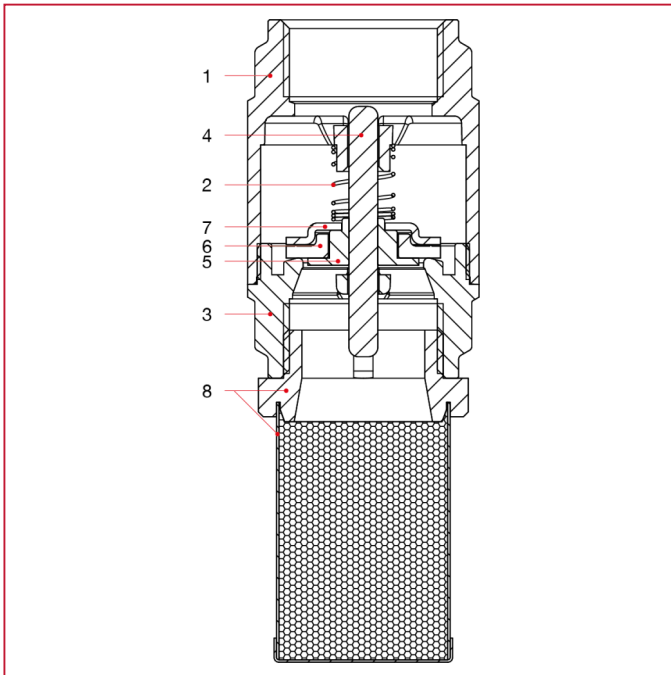

EUROPA[®] 止回阀及底阀

105 EUROPA[®] 底阀

材料

位置	产品说明	N.	材料
1	主体	1	黄铜 CW617N
2	弹簧	1	不锈钢 AISI 302
3	端接头	1	黄铜 CW617N
4	销	1	黄铜 CW614N
5	盖	1	黄铜 CW614N
6	垫片	1	NBR
7	板	1	不锈钢 AISI 304
8	过滤器	1	聚合物和不锈钢 AISI 304