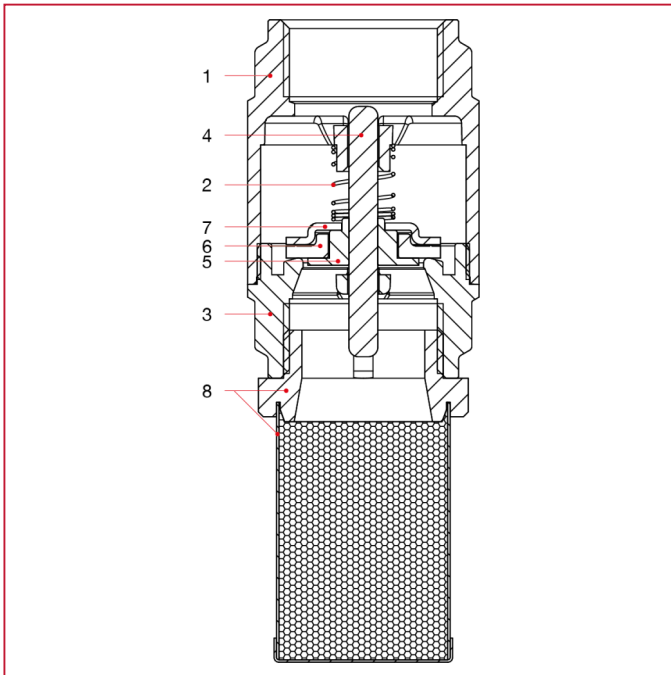

## 105 Clapet avec crépine Europa®

### MATÉRIAUX

POS.	DESCRIPTION	Q.té	MATÉRIAU
1	Corps	1	Laiton CW617N
2	Ressort	1	Acier inox AISI 302
3	Manchon	1	Laiton CW617N
4	Goupille	1	Laiton CW614N
5	Bouchon	1	Laiton CW614N
6	Joint	1	NBR
7	Étanchéité	1	Acier inox AISI 304
8	Filtre	1	Polymère et acier inox AISI 304