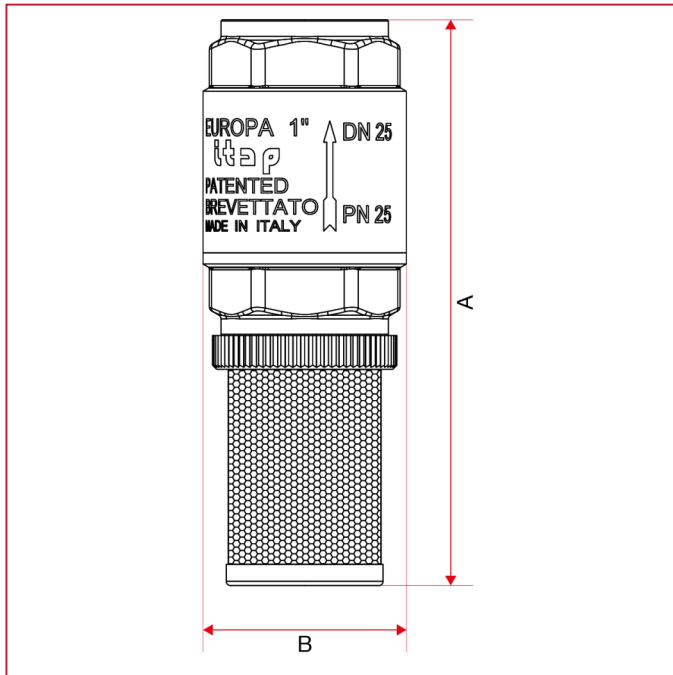

## 105 EUROPA® погружной клапан

### ГАБАРИТНЫЕ РАЗМЕРЫ

	3/8"	1/2"	3/4"	1"	1"1/4	1"1/2	2"	2"1/2	3"	4"
DN	10	15	20	25	32	40	50	65	80	100
A	90,5	98,5	115,5	134,5	148,5	165	188,5	230	264,5	297
B	34,5	34,5	41,5	48	60,5	71	87	120	140	172
Kg/cm <sup>2</sup> bar	25	25	25	25	18	18	18	12	12	12
LBS - psi	362,5	362,5	362,5	362,5	261	261	261	174	174	174