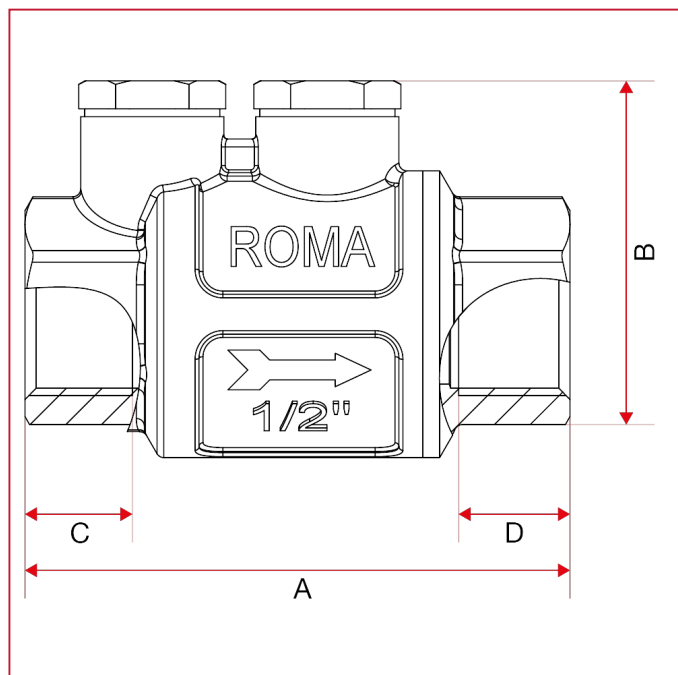

ОБРАТНЫЕ КЛАПАНЫ: ROMA®

104 ROMA® обратный клапан

ГАБАРИТНЫЕ РАЗМЕРЫ

	3/8"	1/2"	3/4"	1"	1"1/4	1"1/2	2"
DN	10	15	20	25	32	40	50
A	63	68,5	69,5	79	84	93,5	108
B	47,3	47,3	54,5	60,8	72,8	83,3	99,3
C	10	13,5	14	15	16	16	20
D	10	14	14	15	15,5	17	19
Kg/cm2 bar	25	25	25	25	18	18	18
LBS - psi	362,5	362,5	362,5	362,5	261	261	261