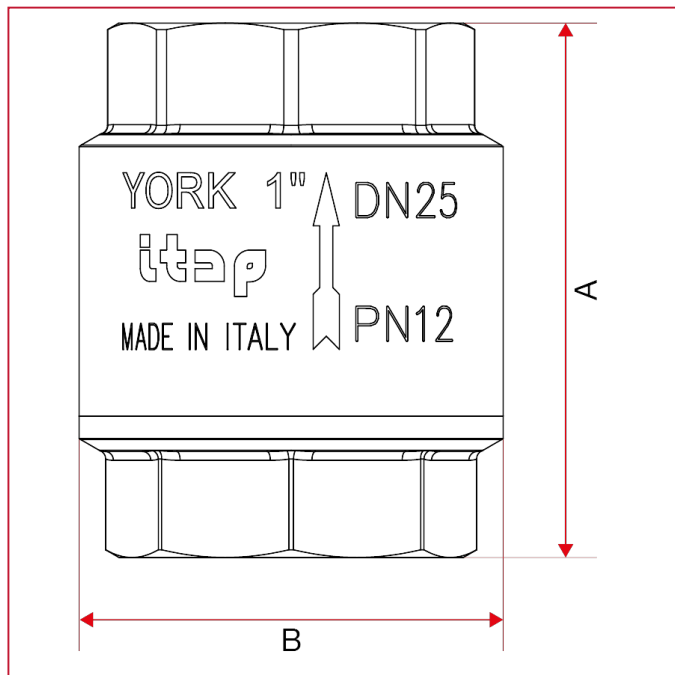

ОБРАТНЫЕ И ПОГРУЖНЫЕ КЛАПАНЫ: YORK®

103 YORK® обратный клапан

ГАБАРИТНЫЕ РАЗМЕРЫ

	3/8"	1/2"	3/4"	1"	1"1/4	1"1/2	2"	2"1/2	3"	4"
DN	10	15	20	25	32	40	50	65	80	100
A	46,5	48	53	60,5	66,5	74	80,5	98	103	118,5
B	35	35	42	48	59,5	70,5	86	103	126	154
Kg/cm ² bar	12	12	12	12	10	10	10	8	8	8
LBS - psi	174	174	174	174	145	145	145	116	116	116