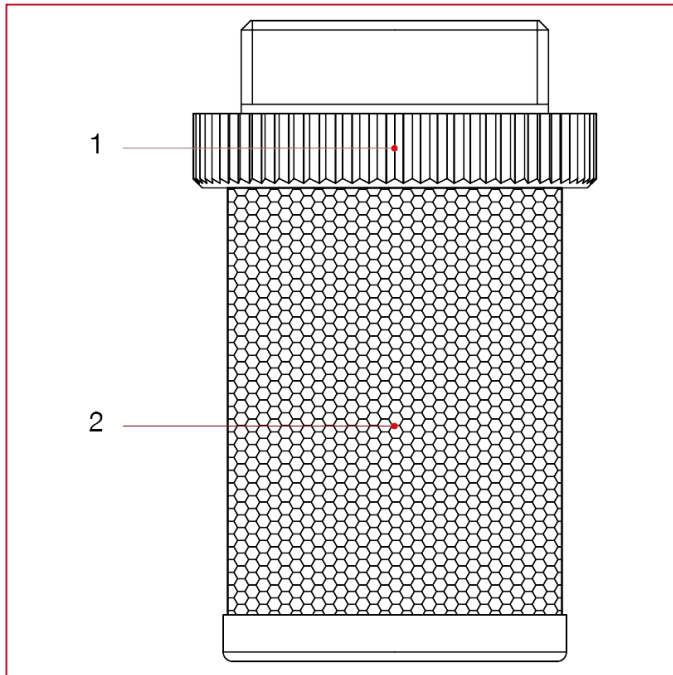

用于止回阀和底阀的过滤器

102 用于 Europa®、York®、Block®、Roma® 止回阀的过滤器

材料

| 位置 | 产品说明 | N. | 材料 |
|----|------|----|--------------|
| 1 | 端接头 | 1 | 聚合物 |
| 2 | 过滤器 | 1 | 不锈钢 AISI 304 |