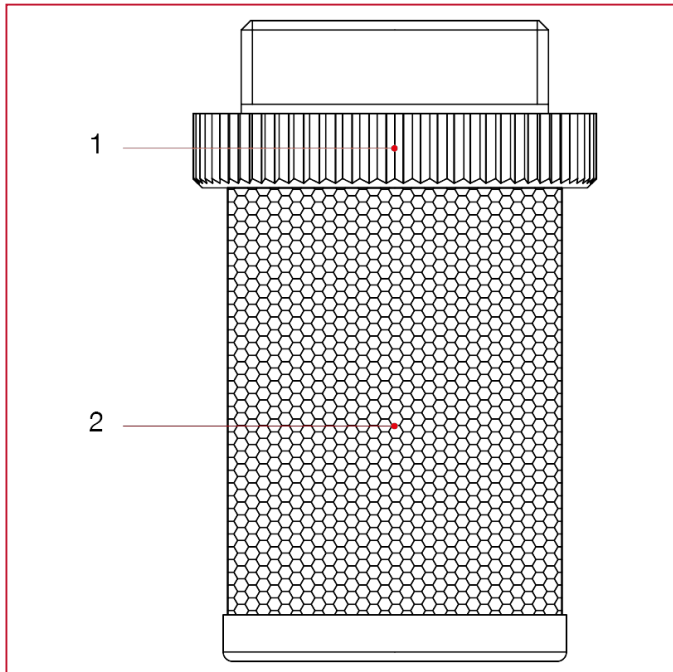

FILTRI PER VALVOLE DI RITEGNO E DI FONDO

102 Filtro per valvole EUROPA[®], YORK[®], BLOCK[®], ROMA[®]

MATERIALI

POS.	DESCRIZIONE	N.	MATERIALE
1	Manicotto	1	Polimero
2	Rete	1	Acciaio inox AISI 304