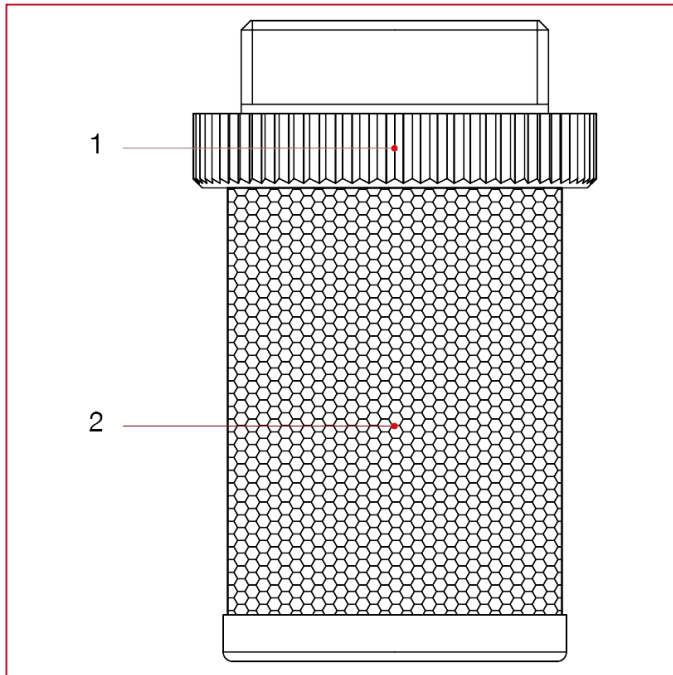

## CRÉPINES POUR CLAPETS

**102** Crépine pour vannes Europa<sup>®</sup>, York<sup>®</sup>, Block<sup>®</sup>, Roma<sup>®</sup>

### MATÉRIAUX

POS.	DESCRIPTION	Q.té	MATÉRIAU
1	Manchon	1	Polymère
2	Grille	1	Acier inox AISI 304