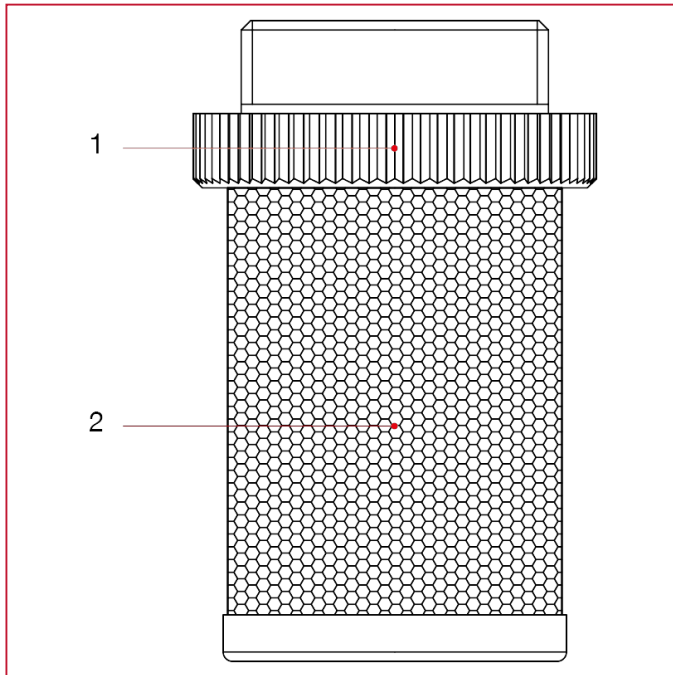

FILTER FÜR RÜCKSCHLAG- UND FUSSVENTILE

102 Filter für Ventile EUROPA[®], YORK[®], BLOCK[®], ROMA[®]

WERKSTOFFE

NUM.	BESCHREIBUNG	Qt	MATERIALIEN
1	Muffe	1	Polymer
2	Netzwerk	1	Edelstahl AISI 304