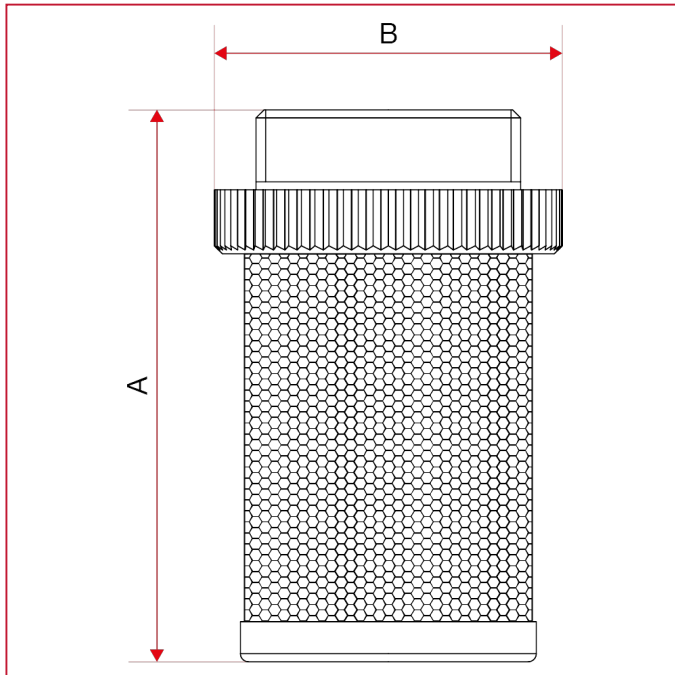

用于止回阀和底阀的过滤器

102 用于 Europa[®]、York[®]、Block[®]、Roma[®] 止回阀的过滤器

总尺寸

	3/8"	1/2"	3/4"	1"	1"1/4"	1"1/2"	2"	2"1/2"	3"	4"
A	42	47	58	70	76	83	99,5	123	138	152,5
B	25,7	30	35,9	43,9	50,9	56,9	68,9	86	102	129