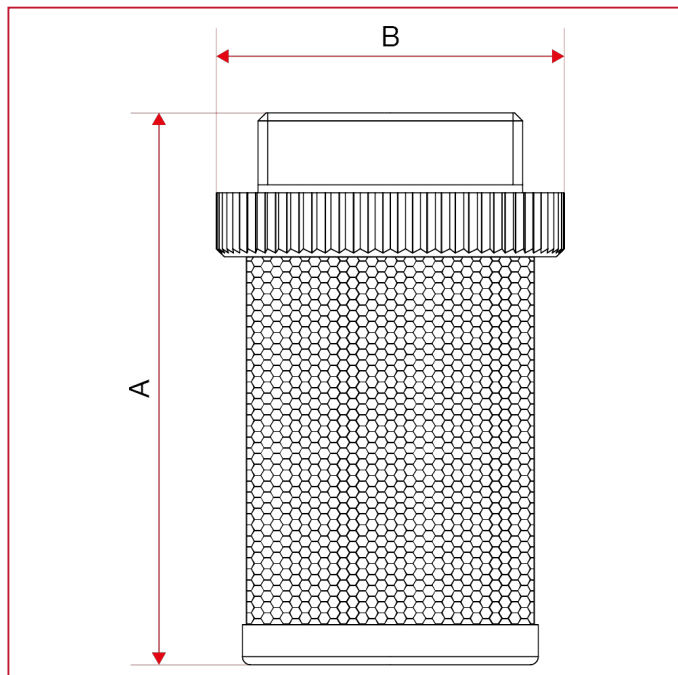

FILTRI PER VALVOLE DI RITEGNO E DI FONDO

102 Filtro per valvole EUROPA[®], YORK[®], BLOCK[®], ROMA[®]

INGOMBRI

	3/8"	1/2"	3/4"	1"	1"1/4	1"1/2	2"	2"1/2	3"	4"
A	42	47	58	70	76	83	99,5	123	138	152,5
B	25,7	30	35,9	43,9	50,9	56,9	68,9	86	102	129