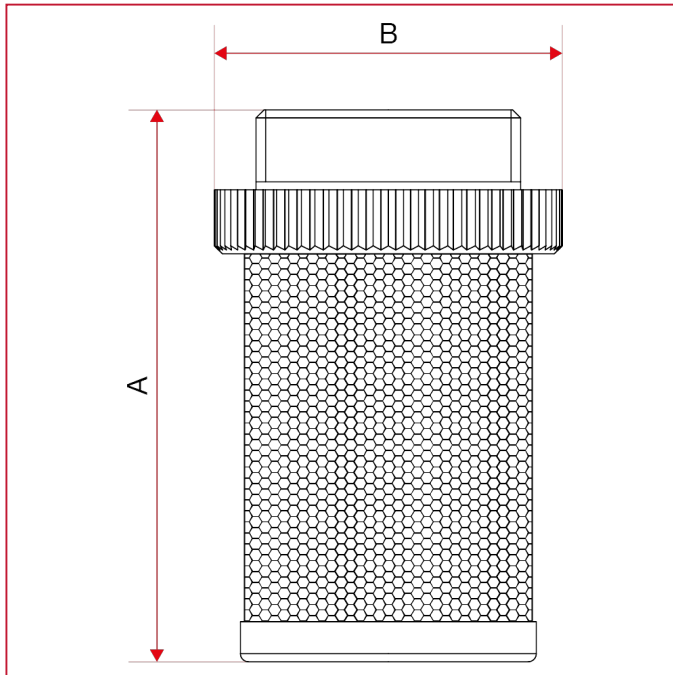

FILTER FÜR RÜCKSCHLAG- UND FUSSVENTILE

102 Filter für Ventile EUROPA[®], YORK[®], BLOCK[®], ROMA[®]

GESAMTABMESSUNGEN

	3/8"	1/2"	3/4"	1"	1"1/4	1"1/2	2"	2"1/2	3"	4"
A	42	47	58	70	76	83	99,5	123	138	152,5
B	25,7	30	35,9	43,9	50,9	56,9	68,9	86	102	129