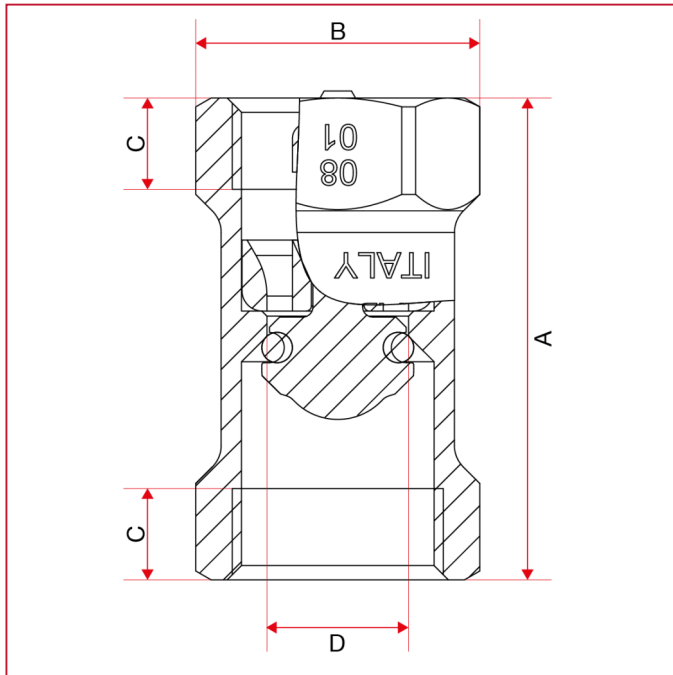

# ОБРАТНЫЕ И ПОГРУЖНЫЕ КЛАПАНЫ: BLOCK®

## 101 BLOCK® обратный клапан

### ГАБАРИТНЫЕ РАЗМЕРЫ

|                        | 1/2" | 3/4" | 1"   | 1"1/4 | 1"1/2 | 2"   |
|------------------------|------|------|------|-------|-------|------|
| DN                     | 15   | 20   | 25   | 32    | 40    | 50   |
| A                      | 47,5 | 53,5 | 60,5 | 66,5  | 74    | 80   |
| B                      | 28   | 35   | 40,5 | 50,4  | 57,8  | 70,5 |
| C                      | 9    | 10   | 10   | 12    | 13    | 15   |
| D                      | 14   | 18   | 22   | 28    | 33    | 44   |
| Kg/cm <sup>2</sup> bar | 12   | 12   | 12   | 10    | 10    | 10   |
| LBS - psi              | 174  | 174  | 174  | 145   | 145   | 145  |