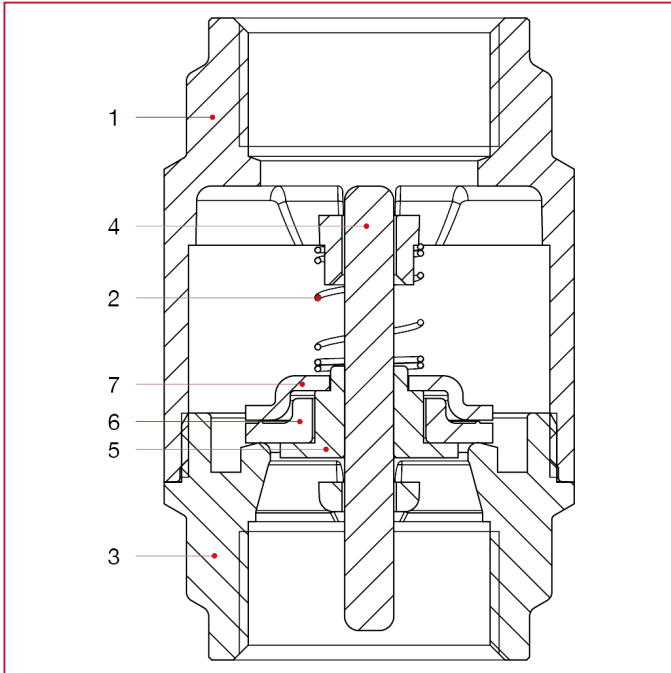

EUROPA[®] 止回阀及底阀

100 EUROPA[®]止回阀

材料

位置	产品说明	N.	材料
1	主体	1	黄铜 CW617N
2	弹簧	1	不锈钢 AISI 302
3	端接头	1	黄铜 CW617N
4	销	1	黄铜 CW614N
5	盖	1	黄铜 CW614N
6	垫片	1	NBR
7	板	1	不锈钢 AISI 304