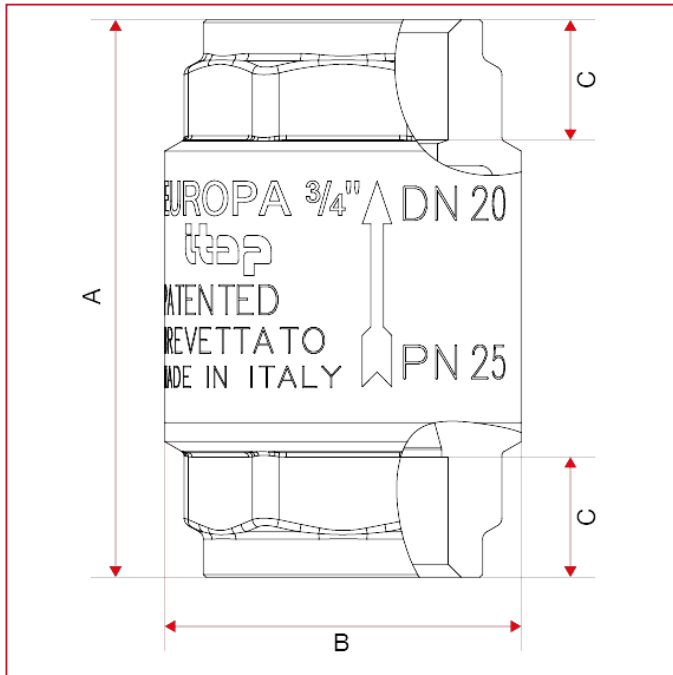

ОБРАТНЫЕ И ПОГРУЖНЫЕ КЛАПАНЫ: EUROPA®

100 EUROPA® обратный клапан

ГАБАРИТНЫЕ РАЗМЕРЫ

	3/8"	1/2"	3/4"	1"	1"1/4	1"1/2	2"	2"1/2	3"	4"
DN	10	15	20	25	32	40	50	65	80	100
A	55	58,5	65	74,5	83	93	101	122	141,5	158,5
A (NPT)	-	61	65	74,5	83	93	101	122	141,5	159,5
B	34,5	34,5	41,5	48	60,5	71	87	120	140	172
C	10,5	11,5	14	16,5	18,5	20,5	21	24	28	28
Kg/cm ² bar	25	25	25	25	18	18	18	12	12	12
LBS - psi	362,5	362,5	362,5	362,5	261	261	261	174	174	174