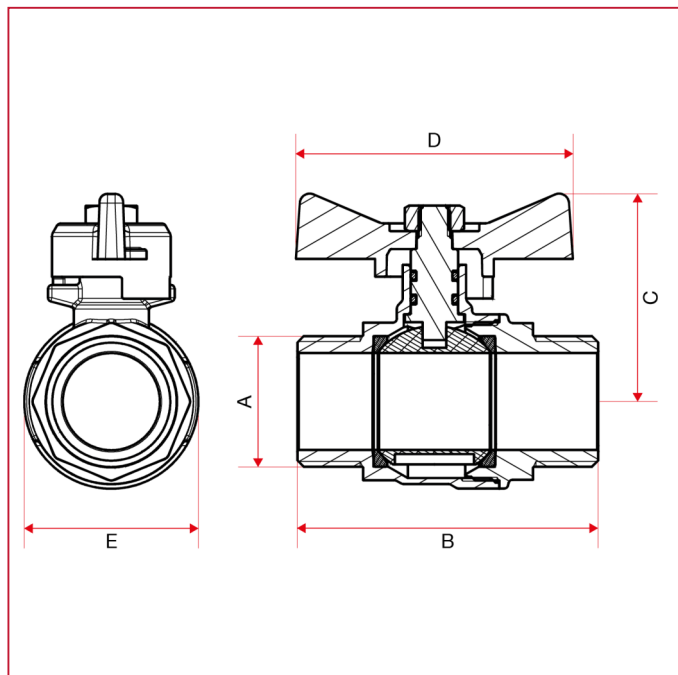

ШАРОВЫЕ КРАНЫ

099 Полнопроходной шаровый кран, НР-НР

ГАБАРИТНЫЕ РАЗМЕРЫ арт. 099

	1/2"	3/4"	1"	1"1/4	1"1/2	2"
DN	15	20	25	32	40	50
A	1/2"	3/4"	1"	1"1/4	1"1/2	2"
B	62	65	76	87	103	113
C	45	48	62	66	83	91
D	95	95	123	123	150	150
E	29,5	37	44	56	68	87
F	121	124	157	163	197	205
G	11,5	13	16,5	16	18	20
Kg/cm2 bar	40	40	40	30	30	30
LBS - psi	580	580	580	435	435	435

ШАРОВЫЕ КРАНЫ

ГАБАРИТНЫЕ РАЗМЕРЫ арт. 099F

099F

	1/2"	3/4"	1"
DN	15	20	25
A	1/2"	3/4"	1"
B	62	65	76
C	40	43	52
D	54	54	70
E	29,5	37	44
Kg/cm ² bar	40	40	40
LBS - psi	580	580	580