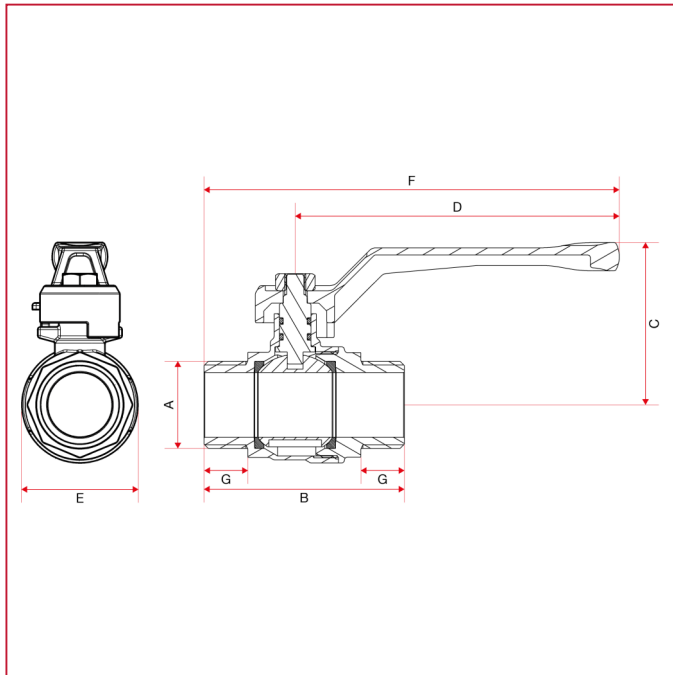

ШАРОВЫЕ КРАНЫ

099 Полнопроходной шаровый кран, НР-НР

ГАБАРИТНЫЕ РАЗМЕРЫ арт. 099

	1/2"	3/4"	1"	1"1/4	1"1/2	2"
DN	15	20	25	32	40	50
A	1/2"	3/4"	1"	1"1/4	1"1/2	2"
B	62	65	76	87	103	113
C	45	48	62	66	83	91
D	95	95	123	123	150	150
E	29,5	37	44	56	68	87
F	121	124	157	163	197	205
G	11,5	13	16,5	16	18	20
Kg/cm2 bar	40	40	40	30	30	30
LBS - psi	580	580	580	435	435	435

ШАРОВЫЕ КРАНЫ

ГАБАРИТНЫЕ РАЗМЕРЫ арт. 099F

099F

	1/2"	3/4"	1"
DN	15	20	25
A	1/2"	3/4"	1"
B	62	65	76
C	40	43	52
D	54	54	70
E	29,5	37	44
Kg/cm ² bar	40	40	40
LBS - psi	580	580	580