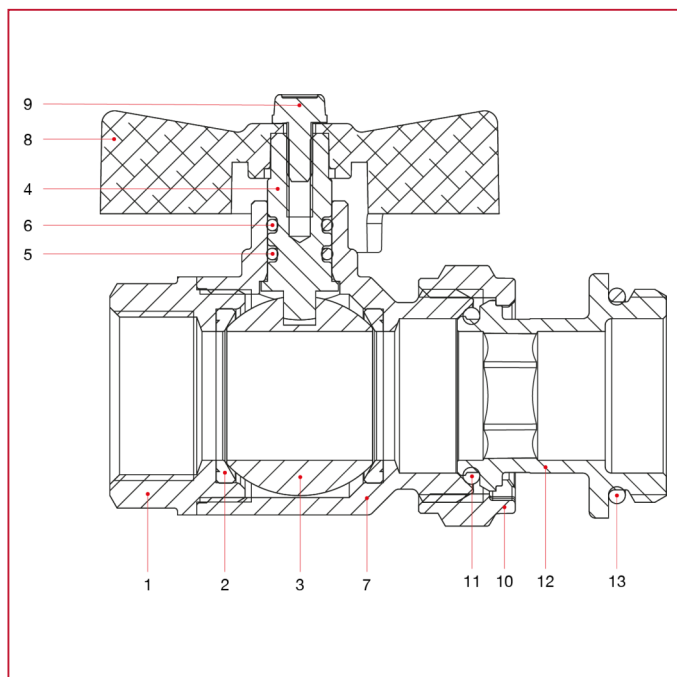

ACCESSORI PER COLLETTORI

098SK Kit valvole a sfera dritte

MATERIALI

POS.	DESCRIZIONE	N.	MATERIALE
1	Manicotto femmina	1	Ottone nichelato CW617N
2	Sede	2	P.T.F.E.
3	Sfera	1	Ottone cromato CW617N
4	Asta	1	Ottone CW614N
5	O-ring	1	NBR
6	O-ring	1	Viton®
7	Corpo	1	Ottone nichelato CW617N
8	Maniglia a T	1	Alluminio verniciato
9	Vite	1	Acciaio zincato C4C
10	O-ring	1	NBR
11	Codolo	1	Ottone nichelato CW617N
12	Anello	1	Acciaio
13	O-ring	1	NBR
14	Dado	1	Ottone nichelato CW617N

ACCESSORI PER COLLETTORI

MATERIALI 3/4"x1"

POS.	DESCRIZIONE	N.	MATERIALE
1	Manicotto femmina	1	Ottone nichelato CW617N
2	Sede	2	P.T.F.E.
3	Sfera	1	Ottone cromato CW617N
4	Asta	1	Ottone CW614N
5	O-ring	1	NBR
6	O-ring	1	Viton®
7	Corpo	1	Ottone nichelato CW617N
8	Maniglia a T	1	Alluminio verniciato
9	Vite	1	Acciaio zincato C4C
10	Dado	1	Ottone nichelato CW617N
11	O-ring	1	NBR
12	Codolo	1	Ottone nichelato CW617N
13	O-ring	1	EPDM