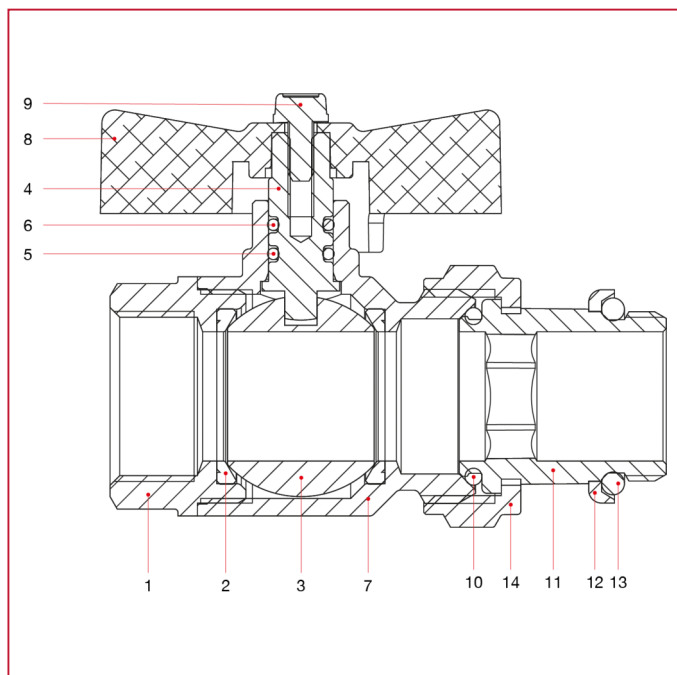

ACCESSORI PER COLLETTORI

098SK Kit valvole a sfera dritte

MATERIALI

POS.	DESCRIZIONE	N.	MATERIALE
1	Manicotto femmina	1	Ottone nichelato CW617N
2	Sede	2	P.T.F.E.
3	Sfera	1	Ottone cromato CW617N
4	Asta	1	Ottone CW614N
5	O-ring	1	NBR
6	O-ring	1	Viton®
7	Corpo	1	Ottone nichelato CW617N
8	Maniglia a T	1	Alluminio verniciato
9	Vite	1	Acciaio zincato C4C
10	O-ring	1	NBR
11	Codolo	1	Ottone nichelato CW617N
12	Anello	1	Acciaio
13	O-ring	1	NBR
14	Dado	1	Ottone nichelato CW617N

ACCESSORI PER COLLETTORI

MATERIALI 3/4"x1"

POS.	DESCRIZIONE	N.	MATERIALE
1	Manicotto femmina	1	Ottone nichelato CW617N
2	Sede	2	P.T.F.E.
3	Sfera	1	Ottone cromato CW617N
4	Asta	1	Ottone CW614N
5	O-ring	1	NBR
6	O-ring	1	Viton®
7	Corpo	1	Ottone nichelato CW617N
8	Maniglia a T	1	Alluminio verniciato
9	Vite	1	Acciaio zincato C4C
10	Dado	1	Ottone nichelato CW617N
11	O-ring	1	NBR
12	Codolo	1	Ottone nichelato CW617N
13	O-ring	1	EPDM