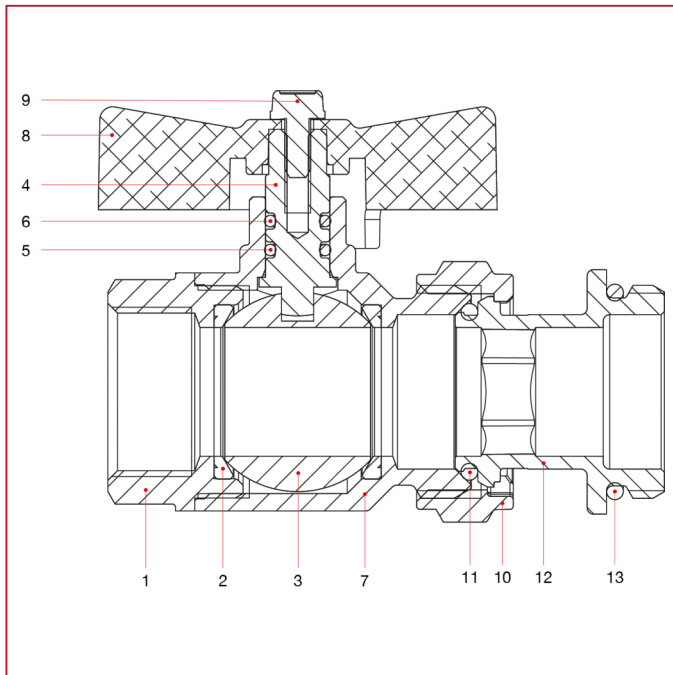

ACCESORIOS PARA COLECTORES

098SK Kit válvulas de esfera rectas

MATERIALES

POS.	DESCRIPCIÓN	N.	MATERIAL
1	Manguito hembra	1	Latón niquelado CW617N
2	Alojamiento	2	P.T.F.E.
3	Esfera	1	Latón cromado CW617N
4	Varilla	1	Latón CW614N
5	Junta tórica	1	NBR
6	Junta tórica	1	Viton®
7	Cuerpo	1	Latón niquelado CW617N
8	Tirador en T	1	Aluminio pintado
9	Tornillo	1	Acero galvanizado C4C
10	Junta tórica	1	NBR
11	Codo	1	Latón niquelado CW617N
12	Junta	1	Acero
13	Junta tórica	1	NBR
14	Tuerca	1	Latón niquelado CW617N

ACCESORIOS PARA COLECTORES

MATERIALES 3/4"x1"

POS.	DESCRIPCIÓN	N.	MATERIAL
1	Manguito hembra	1	Latón niquelado CW617N
2	Alojamiento	2	P.T.F.E.
3	Esfera	1	Latón cromado CW617N
4	Varilla	1	Latón CW614N
5	Junta tórica	1	NBR
6	Junta tórica	1	Viton®
7	Cuerpo	1	Latón niquelado CW617N
8	Tirador en T	1	Aluminio pintado
9	Tornillo	1	Acero galvanizado C4C
10	Tuerca	1	Latón niquelado CW617N
11	Junta tórica	1	NBR
12	Codo	1	Latón niquelado CW617N
13	Junta tórica	1	EPDM