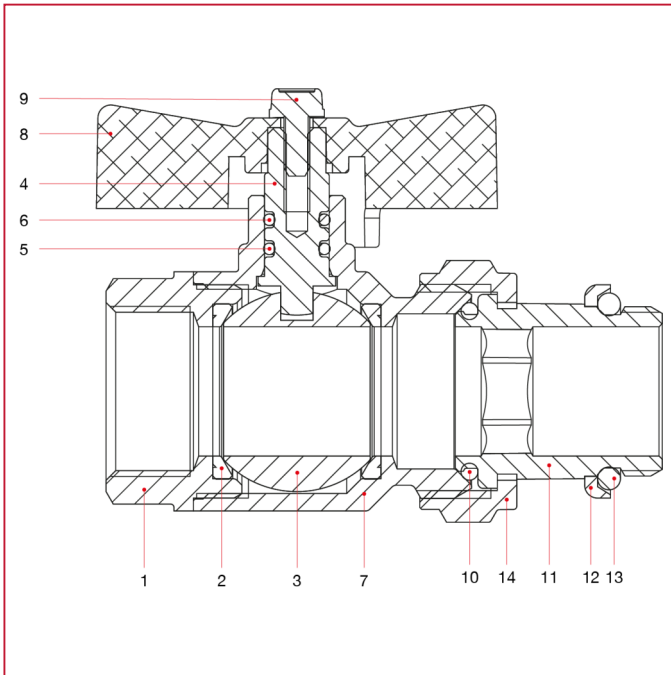

ACCESORIOS PARA COLECTORES

098SK Kit válvulas de esfera rectas

MATERIALES

POS.	DESCRIPCIÓN	N.	MATERIAL
1	Manguito hembra	1	Latón niquelado CW617N
2	Alojamiento	2	P.T.F.E.
3	Esfera	1	Latón cromado CW617N
4	Varilla	1	Latón CW614N
5	Junta tórica	1	NBR
6	Junta tórica	1	Viton®
7	Cuerpo	1	Latón niquelado CW617N
8	Tirador en T	1	Aluminio pintado
9	Tornillo	1	Acero galvanizado C4C
10	Junta tórica	1	NBR
11	Codo	1	Latón niquelado CW617N
12	Junta	1	Acero
13	Junta tórica	1	NBR
14	Tuerca	1	Latón niquelado CW617N

ACCESORIOS PARA COLECTORES

MATERIALES 3/4"x1"

POS.	DESCRIPCIÓN	N.	MATERIAL
1	Manguito hembra	1	Latón niquelado CW617N
2	Alojamiento	2	P.T.F.E.
3	Esfera	1	Latón cromado CW617N
4	Varilla	1	Latón CW614N
5	Junta tórica	1	NBR
6	Junta tórica	1	Viton®
7	Cuerpo	1	Latón niquelado CW617N
8	Tirador en T	1	Aluminio pintado
9	Tornillo	1	Acero galvanizado C4C
10	Tuerca	1	Latón niquelado CW617N
11	Junta tórica	1	NBR
12	Codo	1	Latón niquelado CW617N
13	Junta tórica	1	EPDM