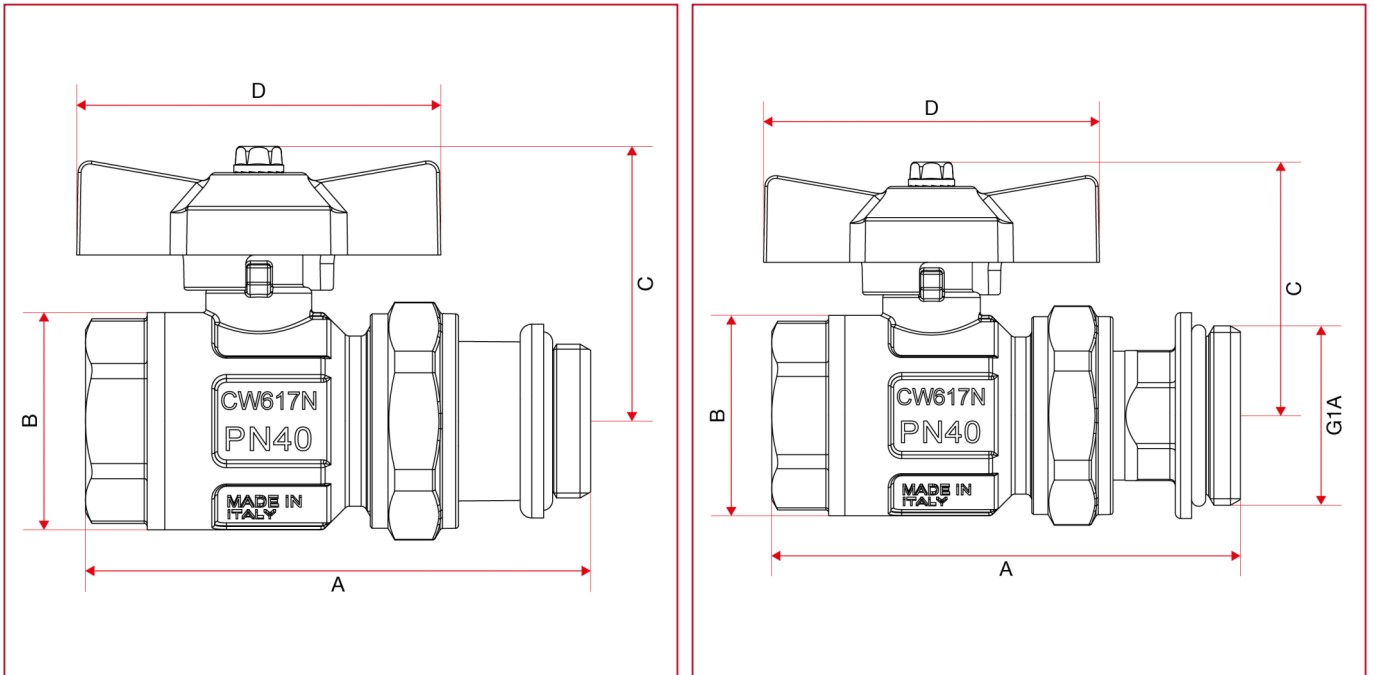

分水器配件

098SK 直型球阀套件

总尺寸

	3/4"X1"	1"
DN	20	25
A	86,5	98
B	37	45,5
C	47	50,8
D	62	62
Kg/cm2 bar	40	40
LBS - psi	580	580