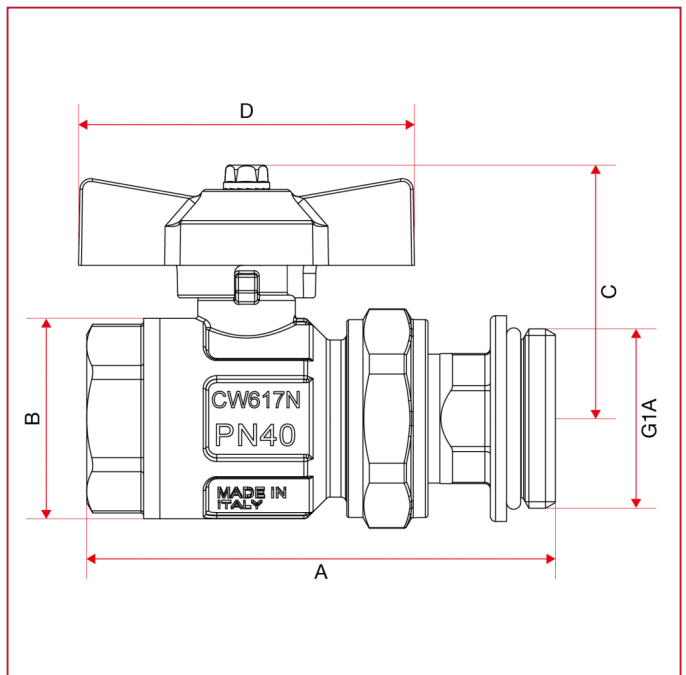

ACCESSORI PER COLLETTORI

098SK Kit valvole a sfera diritte

INGOMBRI

	3/4"X1"	1"
DN	20	25
A	86,5	98
B	37	45,5
C	47	50,8
D	62	62
Kg/cm ² bar	40	40
LBS - psi	580	580