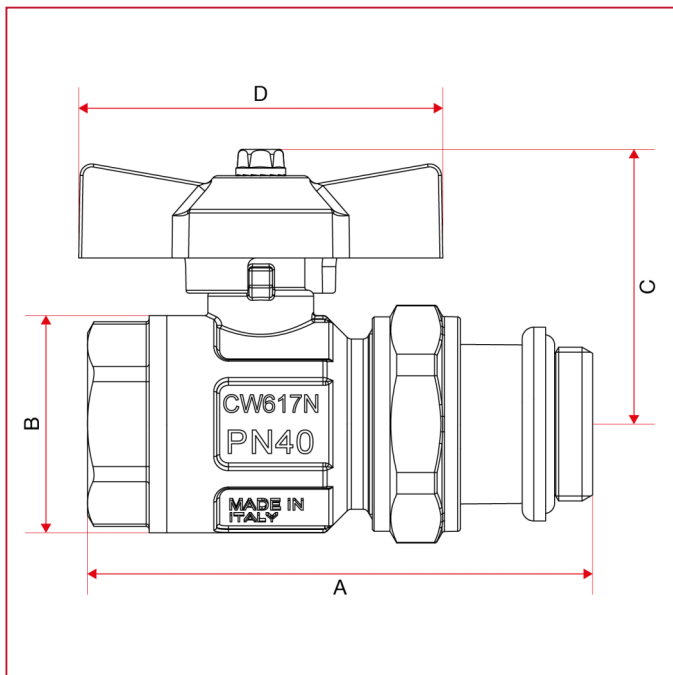

ACCESSORI PER COLLETTORI

098SK Kit valvole a sfera diritte

INGOMBRI

	3/4"X1"	1"
DN	20	25
A	86,5	98
B	37	45,5
C	47	50,8
D	62	62
Kg/cm ² bar	40	40
LBS - psi	580	580