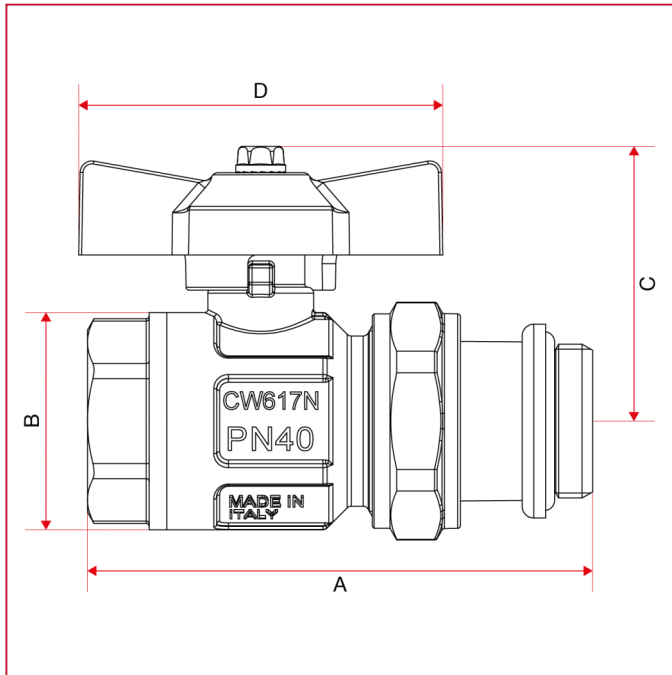

## 098SK Kit válvulas de esfera rectas

### Dimensiones totales

	3/4"X1"	1"
DN	20	25
A	86,5	98
B	37	45,5
C	47	50,8
D	62	62
Kg/cm2 bar	40	40
LBS - psi	580	580