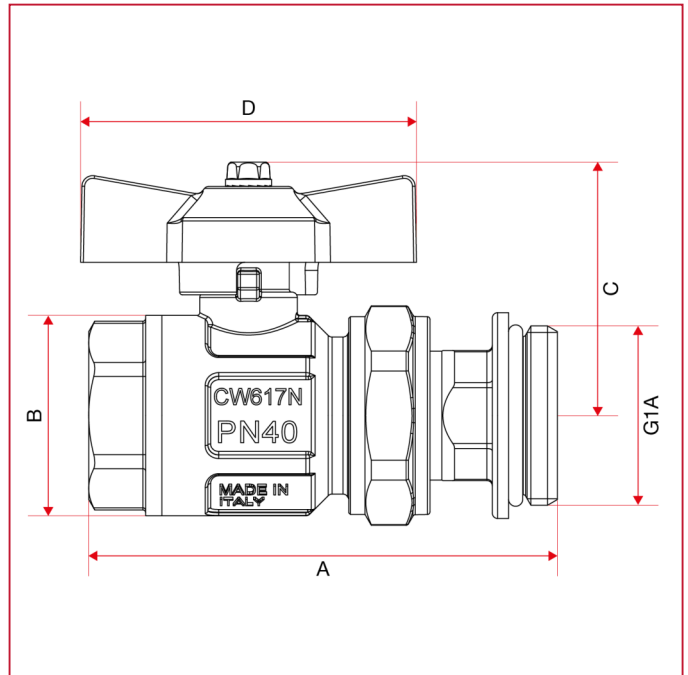

## 098SK Kit válvulas de esfera rectas

### Dimensiones totales

	3/4"X1"	1"
DN	20	25
A	86,5	98
B	37	45,5
C	47	50,8
D	62	62
Kg/cm2 bar	40	40
LBS - psi	580	580