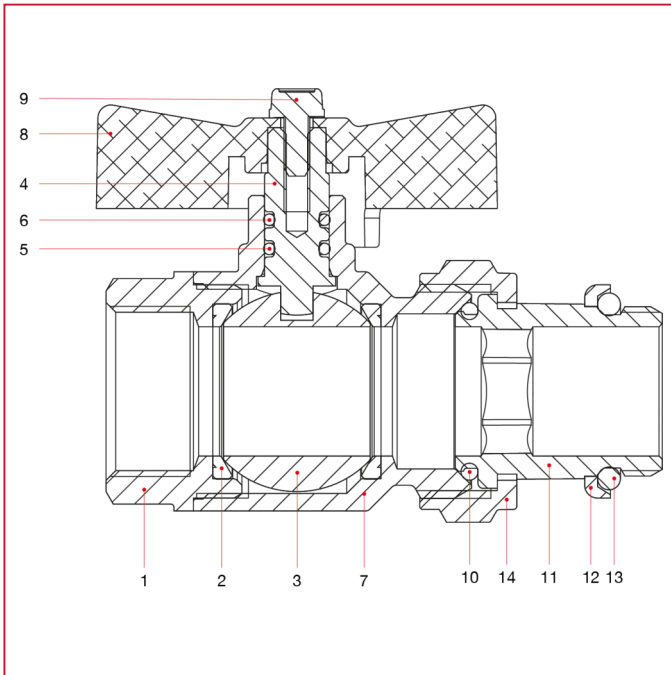

分水器配件

098SK 直型球阀套件

材料

位置	产品说明	N.	材料
1	内牙端接头	1	黄铜镀镍 CW617N
2	阀座	2	P.T.F.E.
3	阀球	1	黄铜镀铬 CW617N
4	阀杆	1	黄铜 CW614N
5	O 型圈	1	NBR
6	O 型圈	1	Viton®
7	主体	1	黄铜镀镍 CW617N
8	T 形手柄	1	浸漆铝
9	螺丝	1	镀锌钢 C4C
10	O 型圈	1	NBR
11	活接接头	1	黄铜镀镍 CW617N
12	圆环	1	钢
13	O 型圈	1	NBR
14	螺母	1	黄铜镀镍 CW617N

分水器配件

3/4"X1" 材料

位置	产品说明	N.	材料
1	内牙端接头	1	黄铜镀镍 CW617N
2	阀座	2	P.T.F.E.
3	阀球	1	黄铜镀铬 CW617N
4	阀杆	1	黄铜 CW614N
5	O 型圈	1	NBR
6	O 型圈	1	Viton®
7	主体	1	黄铜镀镍 CW617N
8	T 形手柄	1	浸漆铝
9	螺丝	1	镀锌钢 C4C
10	螺母	1	黄铜镀镍 CW617N
11	O 型圈	1	NBR
12	活接头	1	黄铜镀镍 CW617N
13	O 型圈	1	EPDM