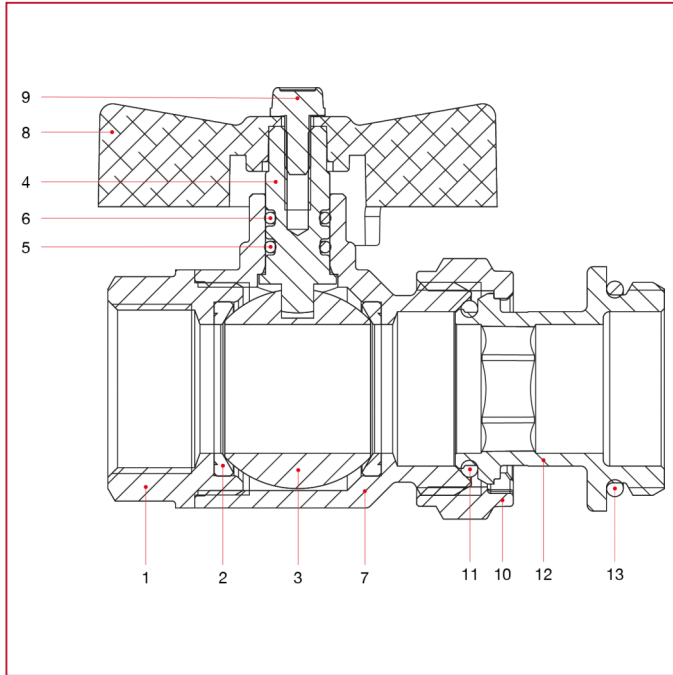

分水器配件

098SK 直型球阀套件

材料

位置	产品说明	N.	材料
1	内牙端接头	1	黄铜镀镍 CW617N
2	阀座	2	P.T.F.E.
3	阀球	1	黄铜镀铬 CW617N
4	阀杆	1	黄铜 CW614N
5	O 型圈	1	NBR
6	O 型圈	1	Viton®
7	主体	1	黄铜镀镍 CW617N
8	T 形手柄	1	浸漆铝
9	螺丝	1	镀锌钢 C4C
10	O 型圈	1	NBR
11	活接接头	1	黄铜镀镍 CW617N
12	圆环	1	钢
13	O 型圈	1	NBR
14	螺母	1	黄铜镀镍 CW617N

分水器配件

3/4"X1" 材料

位置	产品说明	N.	材料
1	内牙端接头	1	黄铜镀镍 CW617N
2	阀座	2	P.T.F.E.
3	阀球	1	黄铜镀铬 CW617N
4	阀杆	1	黄铜 CW614N
5	O 型圈	1	NBR
6	O 型圈	1	Viton®
7	主体	1	黄铜镀镍 CW617N
8	T 形手柄	1	浸漆铝
9	螺丝	1	镀锌钢 C4C
10	螺母	1	黄铜镀镍 CW617N
11	O 型圈	1	NBR
12	活接头	1	黄铜镀镍 CW617N
13	O 型圈	1	EPDM