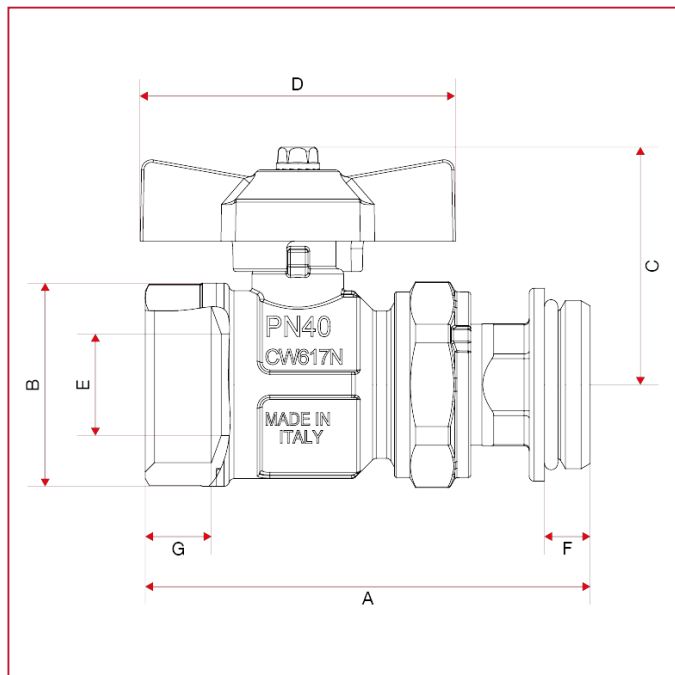

ACCESSOIRES POUR COLLECTEURS

098RSK Kit vannes droites à boisseau sphérique, modèle compact

DIMENSIONS

	1"
DN	25
A	87,5
B	40
C	47
D	62
E	20
F	9
G	13
Kg/cm ² bar	40
LBS - psi	580